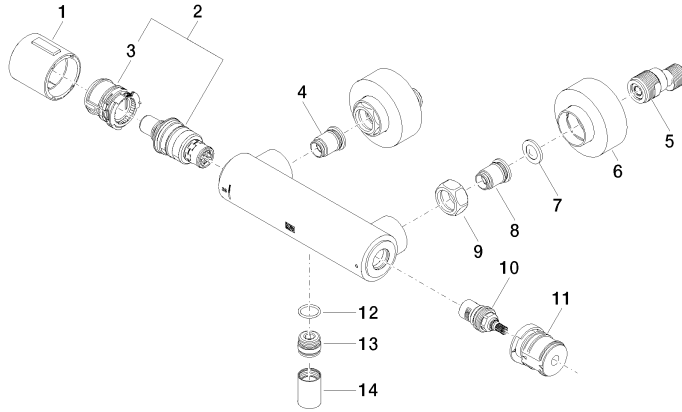

### Spare parts list

No.	Item Number	Name	Quantity used	Delivery time
1	90 17 33 015 00-19	handle	1	20
2	90 15 02 070 00 90	cartridge	1	2
3	90 30 40 010 00 90	regulator	1	2
4	04 31 20 530 00 90	insert	1	2
5	04 11 04 030 00 90	connection	2	2
6	90 31 20 512 00-19	rosette	2	20
7	09 29 30 050 90	sieve	2	2
8	04 31 20 540 00 90	insert	1	2
9	09 24 77 008-00	nut	2	10
10	90 90 03 236 00 90	top	1	2
11	90 30 40 017 00 90	base	1	2
12	90 14 10 010 00 90	seal	1	2
13	09 31 20 511-19	nipple	1	20
14	90 21 02 069 00-19	cover	1	20