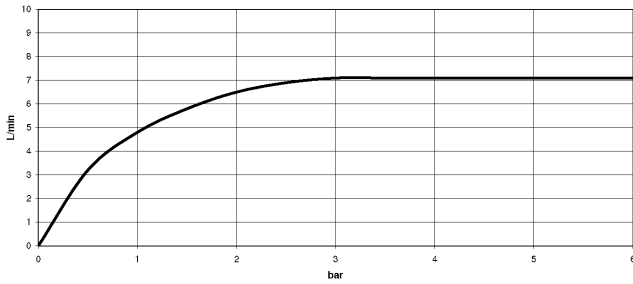

VAIA

34 459 809

mm [inches]

1:10

Flow rate chart

Codes & Standards

DIN 4109

EN 1717