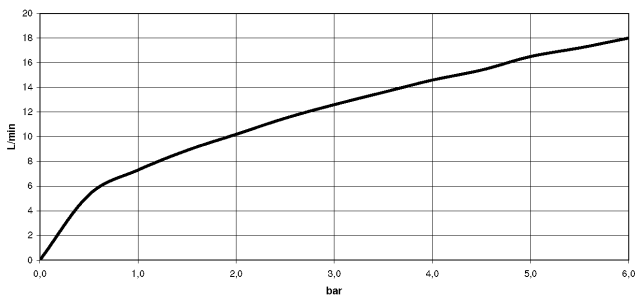

TARA

36 045 660  
mm [inches]

**Flow rate chart**

**Codes & Standards**

DIN 4109

EN 1717

ISO 3822

Scottish Water  
Byelaws