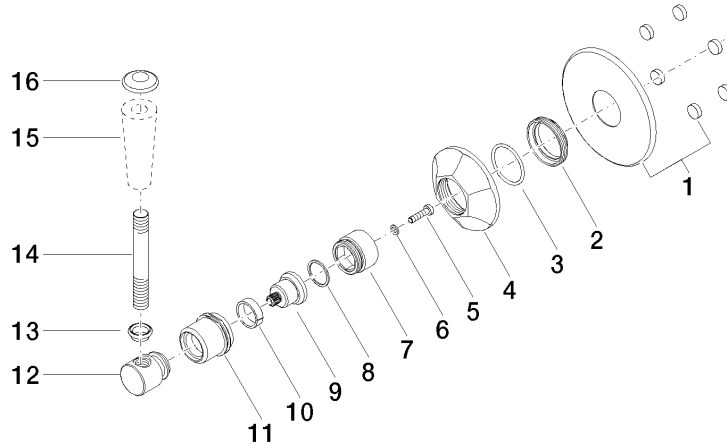

36 104 371

- rotary diverter
- rosette Ø 85 mm

36 104 371

mm [inches]

Certificates

LGA_28456.

36 104 371

Spare parts list

No.	Item Number	Name	Quantity used	Delivery time
1	90 27 97 007 00-09	cover	1	-
Spare part can no longer be ordered, please order the replacement item				
2	09 23 10 125-00	nut	1	10
3	90 14 10 063 00 90	seal	1	2
4	09 27 37 101-09	rosette	1	40
5	09 30 30 069 90	screw	1	2
6	09 30 11 194 90	disc	1	2
7	09 18 30 007-09	sleeve	1	60
8	90 28 10 030 00 90	ring	1	2
9	09 12 12 064-09	base	1	60
10	90 14 15 021 00 90	ring	1	2
11	09 21 02 160-09	cover	1	40
12	09 20 37 101-09	handle	1	40
13	09 20 37 001-09	handle	1	40
14	09 28 22 013 90	pipe	1	2
15	11 170 370-09	MADISON Lever insert - Durabronz (23kt Gold)	1	40
16	09 30 30 062-09	screw	1	40