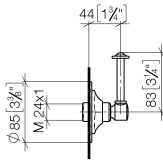

36 104 371

- rotary diverter
- rosette Ø 85 mm

36 104 371

mm [inches]

Certificates

LGA_28456.

36 104 371

Spare parts list

No.	Item Number	Name	Quantity used	Delivery time
1	90 27 97 007 00-09	cover	1	-
Spare part can no longer be ordered, please order the replacement item				
2	09 23 10 125-00	nut	1	10
3	90 14 10 063 00 90	seal	1	2
4	09 27 37 101-09	rosette	1	40
5	09 30 30 069 90	screw	1	2
6	09 30 11 194 90	disc	1	2
7	09 18 30 007-09	sleeve	1	60
8	90 28 10 030 00 90	ring	1	2
9	09 12 12 064-09	base	1	60
10	90 14 15 021 00 90	ring	1	2
11	09 21 02 160-09	cover	1	40
12	09 20 37 101-09	handle	1	40
13	09 20 37 001-09	handle	1	40
14	09 28 22 013 90	pipe	1	2
15	11 170 370-09	MADISON Lever insert - Durabronz (23kt Gold)	1	40
16	09 30 30 062-09	screw	1	40