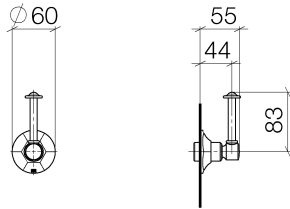

MADISON Wall valve clockwise closing 3/4" - Chrome

MADISON

36 608 371

## MADISON Wall valve clockwise closing 3/4" - Chrome

---

MADISON

36 608 371

36 608 371

Certificates

IAPMO\_4976 (1). WRAS\_2010066.

36 608 371

Spare parts list

No.	Item Number	Name	Quantity used	Delivery time
1	90 90 03 127 00 90	top	1	2
2	09 23 10 125-00	nut	1	10
3	90 14 10 063 00 90	seal	1	2
4	09 27 37 102-00	rosette	1	10
5	09 30 30 069 90	screw	1	2
6	09 30 11 194 90	disc	1	2
7	09 18 30 007-00	sleeve	1	10
8	90 28 10 030 00 90	ring	1	2
9	09 12 12 064-00	base	1	10
10	90 14 15 021 00 90	ring	1	2
11	09 21 02 161-00	cover	1	10
12	09 20 37 101-00	handle	1	10
13	09 20 37 001-00	handle	1	10
14	09 28 22 013 90	pipe	1	2
15	11 170 370-00	MADISON Lever insert - Chrome	1	10
16	09 30 30 062-00	screw	1	10