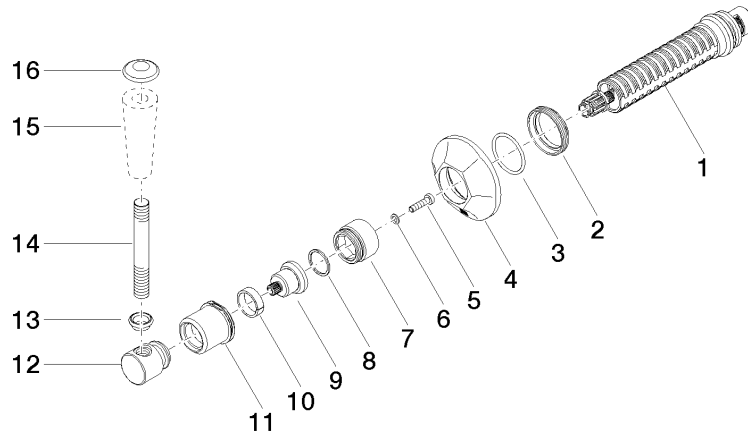

MADISON Wall valve clockwise closing 3/4" - Chrome

MADISON

36 608 371

## MADISON Wall valve clockwise closing 3/4" - Chrome

---

MADISON

36 608 371

36 608 371

Certificates

IAPMO\_4976 (1). WRAS\_2010066.

36 608 371

Spare parts list

No.	Item Number	Name	Quantity used	Delivery time
1	90 90 03 127 00 90	top	1	2
2	09 23 10 125-00	nut	1	10
3	90 14 10 063 00 90	seal	1	2
4	09 27 37 102-00	rosette	1	10
5	09 30 30 069 90	screw	1	2
6	09 30 11 194 90	disc	1	2
7	09 18 30 007-00	sleeve	1	10
8	90 28 10 030 00 90	ring	1	2
9	09 12 12 064-00	base	1	10
10	90 14 15 021 00 90	ring	1	2
11	09 21 02 161-00	cover	1	10
12	09 20 37 101-00	handle	1	10
13	09 20 37 001-00	handle	1	10
14	09 28 22 013 90	pipe	1	2
15	11 170 370-00	MADISON Lever insert - Chrome	1	10
16	09 30 30 062-00	screw	1	10