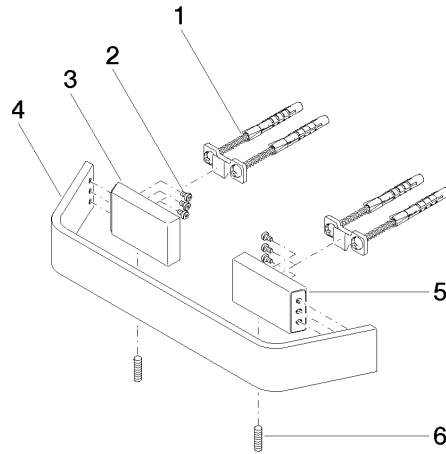

83 020 705

- gauge 200 mm
- width 273mm
- height 35 mm
- 70mm projection

	Chrome	83 020 705-00
	Brushed Platinum	83 020 705-06
	Dark Chrome	83 020 705-19
	Brushed Champagne (22kt Gold)	83 020 705-46
	Champagne (22kt Gold)	83 020 705-47
	Brushed Dark Platinum	83 020 705-99

83 020 705

mm [inches]

83 020 705

Parts for other finishes can be found here: [Brushed](#) [Platinum](#)

Spare parts list

No.	Item Number	Name	Quantity used	Delivery time
1	05 17 20 758 00 90	fixing set	2	2
2	09 30 30 191 90	screw	6	2
3	08 17 70 500-00	holder	1	10
4	08 17 70 552-00	bar	1	10
5	08 17 70 501-00	holder	1	10
6	04 31 11 113 00 90	pin	1	2