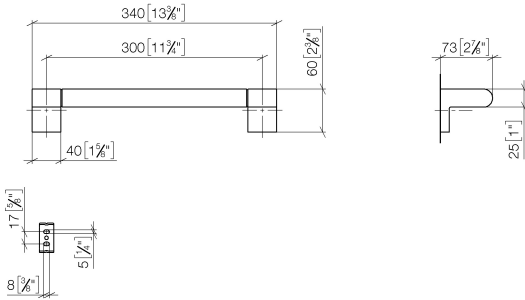

83 030 670

- gauge 300 mm
- width 340mm
- height 60 mm
- 73mm projection

	Brushed Platinum	83 030 670-06
	Chrome	83 030 670-00
	Dark Chrome	83 030 670-19
	Matte Black	83 030 670-33
	Brushed Chrome	83 030 670-93

83 030 670

mm [inches]

Codes & Standards

TÜV-Zeichen

Certificates

TÜV_B0358530023 TÜV_B0358530023

83 030 670

Product version from 4/1/2024