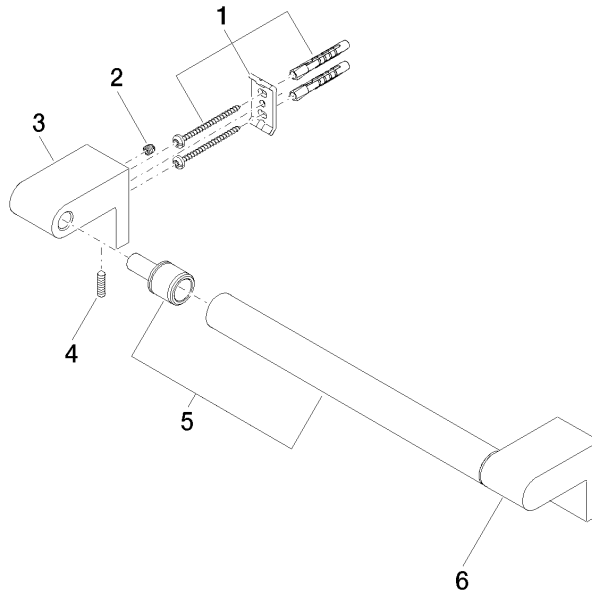

83 030 670

- gauge 300 mm
- width 340mm
- height 60 mm
- 73mm projection

	Brushed Platinum	83 030 670-06
	Chrome	83 030 670-00
	Dark Chrome	83 030 670-19
	Matte Black	83 030 670-33
	Brushed Chrome	83 030 670-93

83 030 670

mm [inches]

Codes & Standards

TÜV-Zeichen

Certificates

TÜV_B0358530023 TÜV_B0358530023

83 030 670

Product version from 4/1/2024

Parts for other
finishes can be found
here: [Chrome](#)

IMO Bath grip - Brushed Platinum

IMO

83 030 670

Spare parts list

Product version from 4/1/2024

No.	Item Number	Name	Quantity used	Delivery time
	05 17 20 736 00 90	fixing set	9	2