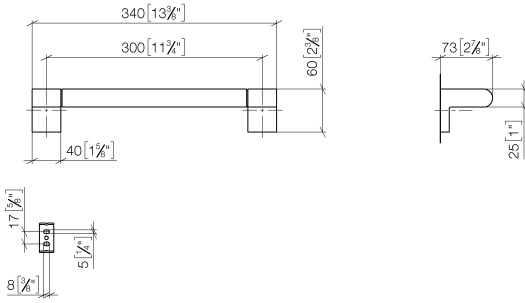

83 030 670

- gauge 300 mm
- width 340mm
- height 60 mm
- 73mm projection

	Matte Black	83 030 670-33
	Chrome	83 030 670-00
	Brushed Platinum	83 030 670-06
	Dark Chrome	83 030 670-19
	Brushed Chrome	83 030 670-93

83 030 670

mm [inches]

83 030 670

Parts for other
finishes can be found
here: [Chrome](#)

Spare parts list