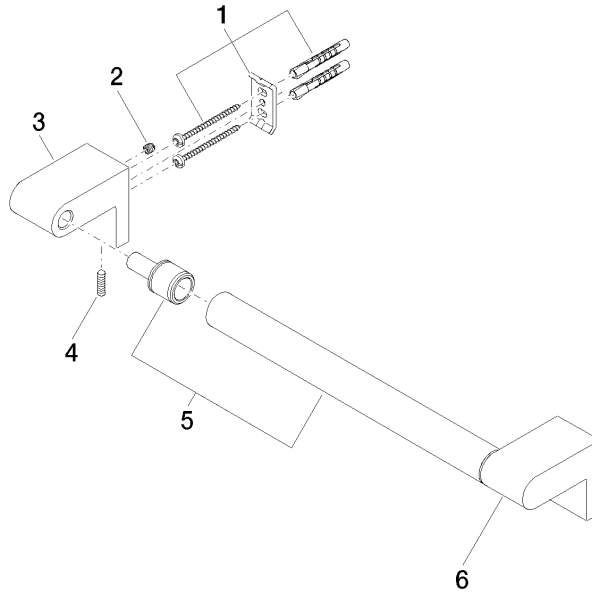

83 030 670

- gauge 300 mm
- width 340mm
- height 60 mm
- 73mm projection

	Matte Black	83 030 670-33
	Chrome	83 030 670-00
	Brushed Platinum	83 030 670-06
	Dark Chrome	83 030 670-19
	Brushed Chrome	83 030 670-93

83 030 670

mm [inches]

83 030 670

Parts for other
finishes can be found
here: [Chrome](#)

Spare parts list