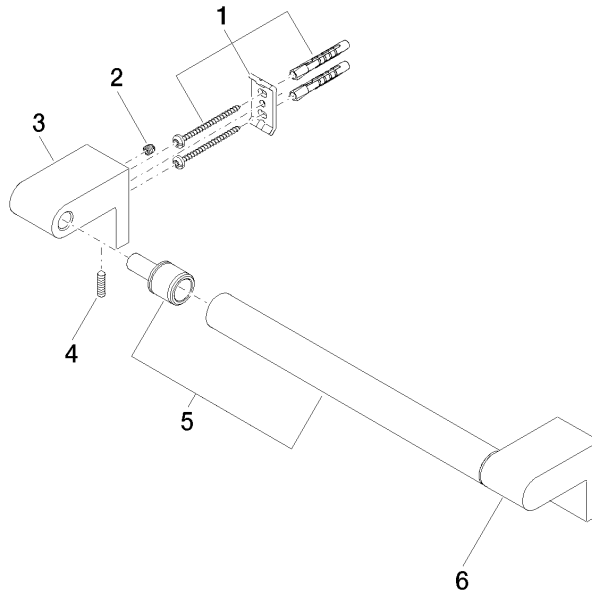

83 030 670

- gauge 300 mm
- width 340mm
- height 60 mm
- 73mm projection

	Brushed Chrome	83 030 670-93
	Chrome	83 030 670-00
	Brushed Platinum	83 030 670-06
	Dark Chrome	83 030 670-19
	Matte Black	83 030 670-33

83 030 670

mm [inches]

Codes & Standards

TÜV-Zeichen

Certificates

TÜV_B0358530023 TÜV_B0358530023

83 030 670

Product version from 4/1/2024

Parts for other
finishes can be found
here: [Chrome](#)

IMO Bath grip - Brushed Chrome

IMO

83 030 670

Spare parts list

Product version from 4/1/2024

No.	Item Number	Name	Quantity used	Delivery time
	05 17 20 736 00 90	fixing set	9	2