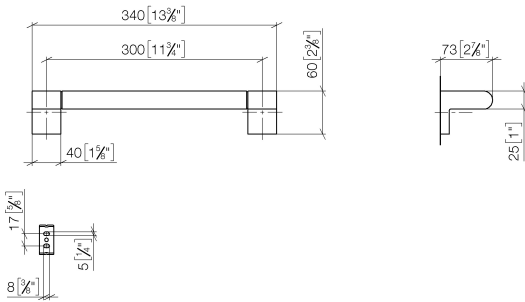

83 030 670

- gauge 300 mm
- width 340mm
- height 60 mm
- 73mm projection

	Brushed Chrome	83 030 670-93
	Chrome	83 030 670-00
	Brushed Platinum	83 030 670-06
	Dark Chrome	83 030 670-19
	Matte Black	83 030 670-33

83 030 670

mm [inches]

Codes & Standards

TÜV-Zeichen

Certificates

TÜV_B0358530023 TÜV_B0358530023

83 030 670

Product version from 4/1/2024