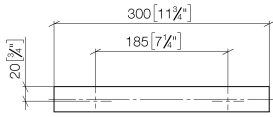

**Bath grip - Chrome**

MEM

83 030 780

- gauge 185 mm
- width 300mm
- height 35 mm
- 65mm projection

Fits: MEM, CYO

	Chrome	83 030 780-00
	Brushed Platinum	83 030 780-06
	Platinum	83 030 780-08
	Dark Chrome	83 030 780-19
	Brushed Durabronze (23kt Gold)	83 030 780-28
	Brushed Champagne (22kt Gold)	83 030 780-46
	Champagne (22kt Gold)	83 030 780-47
	Brushed Dark Platinum	83 030 780-99

83 030 780

mm [inches]

83 030 780

Parts for other  
finishes can be found  
here: Brushed  
Platinum

**Spare parts list**

No.	Item Number	Name	Quantity used	Delivery time
1	05 17 20 717 00 90	fixing set	2	2
2	90 31 11 004 00 90	pin	2	2