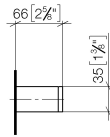

**Bath grip - Chrome**

MEM

83 030 780

- gauge 185 mm
- width 300mm
- height 35 mm
- 65mm projection

Fits: MEM, CYO

	Chrome	83 030 780-00
	Brushed Platinum	83 030 780-06
	Platinum	83 030 780-08
	Dark Chrome	83 030 780-19
	Brushed Durabronze (23kt Gold)	83 030 780-28
	Brushed Champagne (22kt Gold)	83 030 780-46
	Champagne (22kt Gold)	83 030 780-47
	Brushed Dark Platinum	83 030 780-99

83 030 780

mm [inches]

83 030 780

Parts for other  
finishes can be found  
here: Brushed  
Platinum

**Spare parts list**

No.	Item Number	Name	Quantity used	Delivery time
1	05 17 20 717 00 90	fixing set	2	2
2	90 31 11 004 00 90	pin	2	2