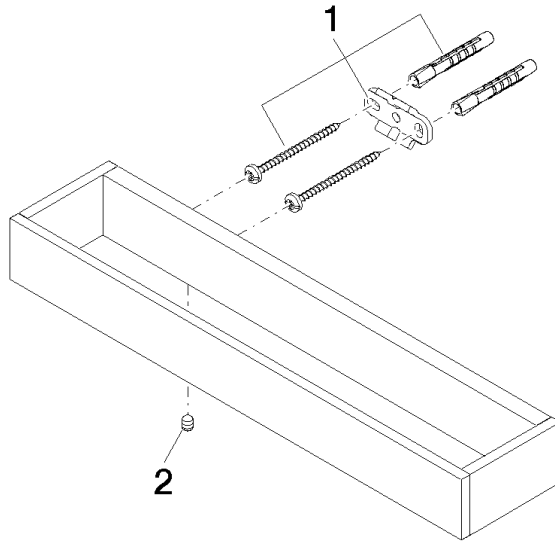

Bath grip - Brushed Platinum

MEM

83 030 780

- gauge 185 mm
- width 300mm
- height 35 mm
- 65mm projection

Fits: MEM, CYO

	Brushed Platinum	83 030 780-06
	Chrome	83 030 780-00
	Platinum	83 030 780-08
	Dark Chrome	83 030 780-19
	Brushed Durabronze (23kt Gold)	83 030 780-28
	Brushed Champagne (22kt Gold)	83 030 780-46
	Champagne (22kt Gold)	83 030 780-47
	Brushed Dark Platinum	83 030 780-99

Bath grip - Brushed Platinum

MEM

83 030 780

mm [inches]

83 030 780

Parts for other
finishes can be found
here: [Chrome](#)

Bath grip - Brushed Platinum

MEM

83 030 780

Spare parts list

No.	Item Number	Name	Quantity used	Delivery time
	05 17 20 717 00 90	fixing set	4	2