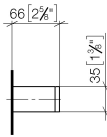

Bath grip - Brushed Platinum

MEM

83 030 780

- gauge 185 mm
- width 300mm
- height 35 mm
- 65mm projection

Fits: MEM, CYO

	Brushed Platinum	83 030 780-06
	Chrome	83 030 780-00
	Platinum	83 030 780-08
	Dark Chrome	83 030 780-19
	Brushed Durabronze (23kt Gold)	83 030 780-28
	Brushed Champagne (22kt Gold)	83 030 780-46
	Champagne (22kt Gold)	83 030 780-47
	Brushed Dark Platinum	83 030 780-99

Bath grip - Brushed Platinum

MEM

83 030 780

mm [inches]

83 030 780

Parts for other
finishes can be found
here: [Chrome](#)

Bath grip - Brushed Platinum

MEM

83 030 780

Spare parts list

No.	Item Number	Name	Quantity used	Delivery time
	05 17 20 717 00 90	fixing set	4	2