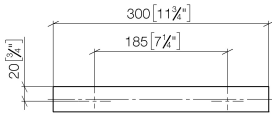

Bath grip - Brushed Platinum

MEM

83 030 780

- gauge 185 mm
- width 300mm
- height 35 mm
- 65mm projection

Fits: MEM, CYO

	Brushed Platinum	83 030 780-06
	Chrome	83 030 780-00
	Platinum	83 030 780-08
	Dark Chrome	83 030 780-19
	Brushed Durabronze (23kt Gold)	83 030 780-28
	Brushed Champagne (22kt Gold)	83 030 780-46
	Champagne (22kt Gold)	83 030 780-47
	Brushed Dark Platinum	83 030 780-99

Bath grip - Brushed Platinum

MEM

83 030 780

mm [inches]

83 030 780

Parts for other
finishes can be found
here: [Chrome](#)

Bath grip - Brushed Platinum

MEM