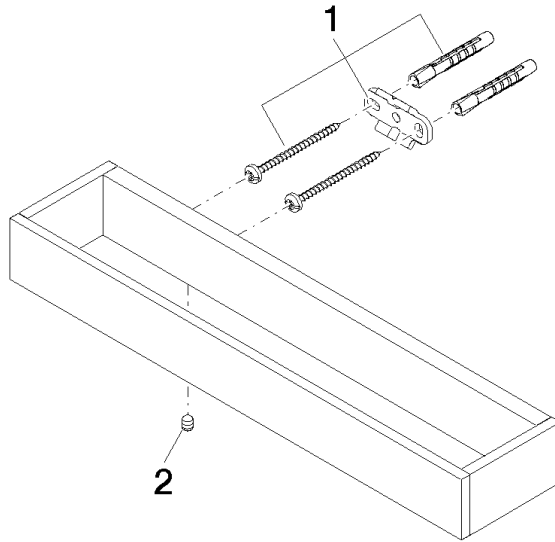

Bath grip - Platinum

MEM

83 030 780

- gauge 185 mm
- width 300mm
- height 35 mm
- 65mm projection

Fits: MEM, CYO

	Platinum	83 030 780-08
	Chrome	83 030 780-00
	Brushed Platinum	83 030 780-06
	Dark Chrome	83 030 780-19
	Brushed Durabronze (23kt Gold)	83 030 780-28
	Brushed Champagne (22kt Gold)	83 030 780-46
	Champagne (22kt Gold)	83 030 780-47
	Brushed Dark Platinum	83 030 780-99

83 030 780

mm [inches]

83 030 780

Parts for other
finishes can be found
here: [Chrome](#)

Bath grip - Platinum

MEM

83 030 780

Spare parts list

No.	Item Number	Name	Quantity used	Delivery time
	05 17 20 717 00 90	fixing set	4	2