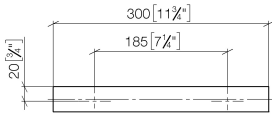

Bath grip - Platinum

MEM

83 030 780

- gauge 185 mm
- width 300mm
- height 35 mm
- 65mm projection

Fits: MEM, CYO

	Platinum	83 030 780-08
	Chrome	83 030 780-00
	Brushed Platinum	83 030 780-06
	Dark Chrome	83 030 780-19
	Brushed Durabronze (23kt Gold)	83 030 780-28
	Brushed Champagne (22kt Gold)	83 030 780-46
	Champagne (22kt Gold)	83 030 780-47
	Brushed Dark Platinum	83 030 780-99

83 030 780

mm [inches]

83 030 780

Parts for other
finishes can be found
here: [Chrome](#)

Bath grip - Platinum

MEM

83 030 780

Spare parts list

No.	Item Number	Name	Quantity used	Delivery time
	05 17 20 717 00 90	fixing set	4	2