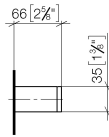

Bath grip - Platinum

MEM

83 030 780

- gauge 185 mm
- width 300mm
- height 35 mm
- 65mm projection

Fits: MEM, CYO

	Platinum	83 030 780-08
	Chrome	83 030 780-00
	Brushed Platinum	83 030 780-06
	Dark Chrome	83 030 780-19
	Brushed Durabronze (23kt Gold)	83 030 780-28
	Brushed Champagne (22kt Gold)	83 030 780-46
	Champagne (22kt Gold)	83 030 780-47
	Brushed Dark Platinum	83 030 780-99

83 030 780

mm [inches]

83 030 780

Parts for other
finishes can be found
here: [Chrome](#)

Bath grip - Platinum

MEM

83 030 780

Spare parts list

No.	Item Number	Name	Quantity used	Delivery time
	05 17 20 717 00 90	fixing set	4	2