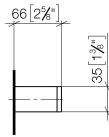

## Bath grip - Dark Chrome

MEM

83 030 780

- gauge 185 mm
- width 300mm
- height 35 mm
- 65mm projection

Fits: MEM, CYO

	Dark Chrome	83 030 780-19
	Chrome	83 030 780-00
	Brushed Platinum	83 030 780-06
	Platinum	83 030 780-08
	Brushed Durabross (23kt Gold)	83 030 780-28
	Brushed Champagne (22kt Gold)	83 030 780-46
	Champagne (22kt Gold)	83 030 780-47
	Brushed Dark Platinum	83 030 780-99

# Bath grip - Dark Chrome

MEM

83 030 780

mm [inches]

83 030 780

Parts for other  
finishes can be found  
here: [Chrome](#)