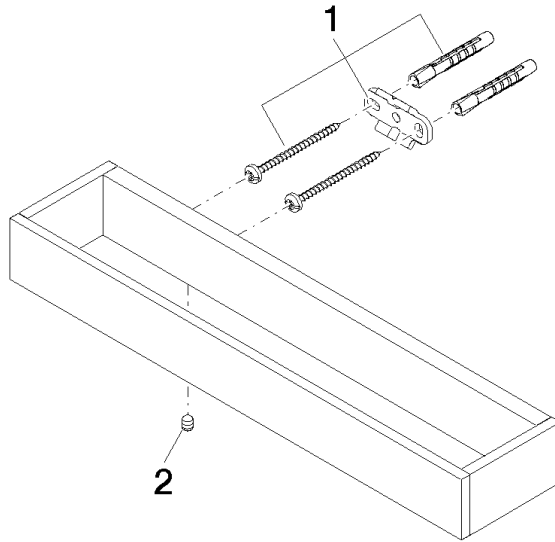

## Bath grip - Dark Chrome

MEM

83 030 780

- gauge 185 mm
- width 300mm
- height 35 mm
- 65mm projection

Fits: MEM, CYO

	Dark Chrome	83 030 780-19
	Chrome	83 030 780-00
	Brushed Platinum	83 030 780-06
	Platinum	83 030 780-08
	Brushed Durabross (23kt Gold)	83 030 780-28
	Brushed Champagne (22kt Gold)	83 030 780-46
	Champagne (22kt Gold)	83 030 780-47
	Brushed Dark Platinum	83 030 780-99

# Bath grip - Dark Chrome

MEM

83 030 780

mm [inches]

83 030 780

Parts for other  
finishes can be found  
here: [Chrome](#)