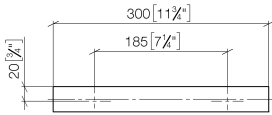

## Bath grip - Dark Chrome

MEM

83 030 780

- gauge 185 mm
- width 300mm
- height 35 mm
- 65mm projection

Fits: MEM, CYO

	Dark Chrome	83 030 780-19
	Chrome	83 030 780-00
	Brushed Platinum	83 030 780-06
	Platinum	83 030 780-08
	Brushed Durabross (23kt Gold)	83 030 780-28
	Brushed Champagne (22kt Gold)	83 030 780-46
	Champagne (22kt Gold)	83 030 780-47
	Brushed Dark Platinum	83 030 780-99

# Bath grip - Dark Chrome

MEM

83 030 780

mm [inches]

83 030 780

Parts for other  
finishes can be found  
here: [Chrome](#)