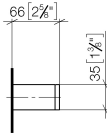

## Bath grip - Brushed Champagne (22kt Gold)

MEM

83 030 780

- gauge 185 mm
- width 300mm
- height 35 mm
- 65mm projection

Fits: MEM, CYO

	Brushed Champagne (22kt Gold)	83 030 780-46
	Chrome	83 030 780-00
	Brushed Platinum	83 030 780-06
	Platinum	83 030 780-08
	Dark Chrome	83 030 780-19
	Brushed Durabronze (23kt Gold)	83 030 780-28
	Champagne (22kt Gold)	83 030 780-47
	Brushed Dark Platinum	83 030 780-99

# Bath grip - Brushed Champagne (22kt Gold)

MEM

83 030 780

mm [inches]

83 030 780

Parts for other  
finishes can be found  
here: [Chrome](#)