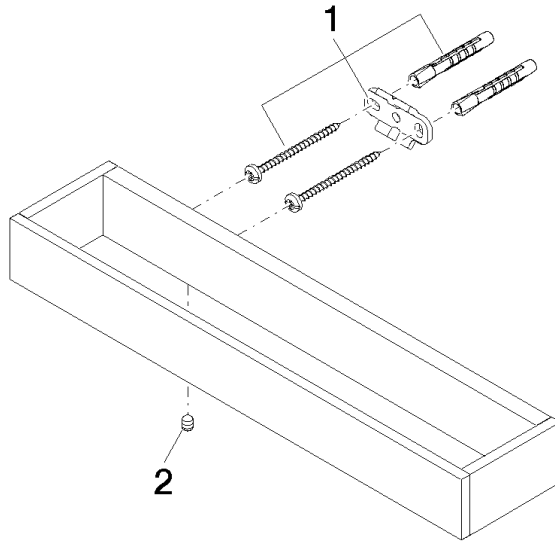

## Bath grip - Brushed Champagne (22kt Gold)

MEM

83 030 780

- gauge 185 mm
- width 300mm
- height 35 mm
- 65mm projection

Fits: MEM, CYO

	Brushed Champagne (22kt Gold)	83 030 780-46
	Chrome	83 030 780-00
	Brushed Platinum	83 030 780-06
	Platinum	83 030 780-08
	Dark Chrome	83 030 780-19
	Brushed Durabronze (23kt Gold)	83 030 780-28
	Champagne (22kt Gold)	83 030 780-47
	Brushed Dark Platinum	83 030 780-99

# Bath grip - Brushed Champagne (22kt Gold)

MEM

83 030 780

mm [inches]

83 030 780

Parts for other  
finishes can be found  
here: [Chrome](#)