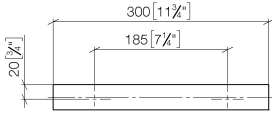

## Bath grip - Brushed Champagne (22kt Gold)

MEM

83 030 780

- gauge 185 mm
- width 300mm
- height 35 mm
- 65mm projection

Fits: MEM, CYO

	Brushed Champagne (22kt Gold)	83 030 780-46
	Chrome	83 030 780-00
	Brushed Platinum	83 030 780-06
	Platinum	83 030 780-08
	Dark Chrome	83 030 780-19
	Brushed Durabronze (23kt Gold)	83 030 780-28
	Champagne (22kt Gold)	83 030 780-47
	Brushed Dark Platinum	83 030 780-99

# Bath grip - Brushed Champagne (22kt Gold)

MEM

83 030 780

mm [inches]

83 030 780

Parts for other  
finishes can be found  
here: [Chrome](#)