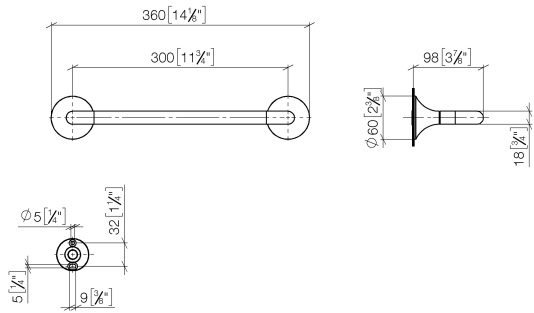

83 030 809

- gauge 300 mm
- width 360mm
- height 60 mm
- rosette Ø 60 mm
- 98mm projection

|   |                                     |               |
|---|-------------------------------------|---------------|
|  | Chrome                              | 83 030 809-00 |
|  | Brushed Platinum                    | 83 030 809-06 |
|  | Platinum                            | 83 030 809-08 |
|  | Dark Chrome                         | 83 030 809-19 |
|  | Brushed Durabronze<br>(23kt Gold)   | 83 030 809-28 |
|  | Brushed Bronze                      | 83 030 809-42 |
|  | Brushed<br>Champagne (22kt<br>Gold) | 83 030 809-46 |
|  | Champagne (22kt<br>Gold)            | 83 030 809-47 |
|  | Brushed Dark<br>Platinum            | 83 030 809-99 |

83 030 809

mm [inches]

83 030 809

Parts for other finishes can be found here: [Brushed](#) [Platinum](#)

### Spare parts list

| No. | Item Number        | Name       | Quantity used | Delivery time |
|-----|--------------------|------------|---------------|---------------|
| 1   | 05 30 31 025 00 90 | fixing set | 1             | 2             |