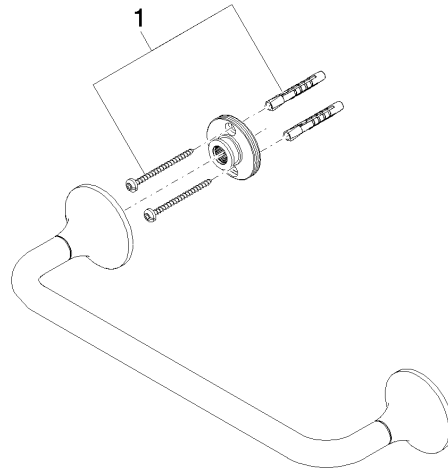

83 030 809

- gauge 300 mm
- width 360mm
- height 60 mm
- rosette Ø 60 mm
- 98mm projection

|   |                                     |               |
|---|-------------------------------------|---------------|
|  | Chrome                              | 83 030 809-00 |
|  | Brushed Platinum                    | 83 030 809-06 |
|  | Platinum                            | 83 030 809-08 |
|  | Dark Chrome                         | 83 030 809-19 |
|  | Brushed Durabronze<br>(23kt Gold)   | 83 030 809-28 |
|  | Brushed Bronze                      | 83 030 809-42 |
|  | Brushed<br>Champagne (22kt<br>Gold) | 83 030 809-46 |
|  | Champagne (22kt<br>Gold)            | 83 030 809-47 |
|  | Brushed Dark<br>Platinum            | 83 030 809-99 |

83 030 809

mm [inches]

83 030 809

Parts for other finishes can be found here: [Brushed](#) [Platinum](#)

### Spare parts list

| No. | Item Number        | Name       | Quantity used | Delivery time |
|-----|--------------------|------------|---------------|---------------|
| 1   | 05 30 31 025 00 90 | fixing set | 1             | 2             |