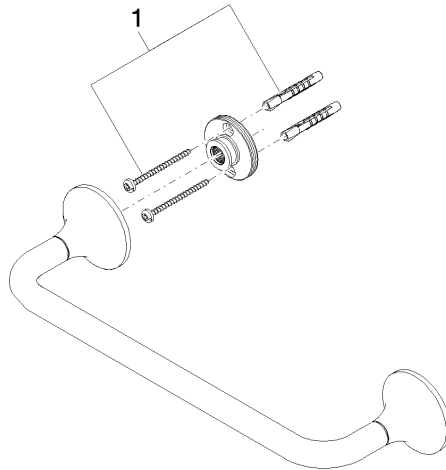

83 030 809

- gauge 300 mm
- width 360mm
- height 60 mm
- rosette Ø 60 mm
- 98mm projection

	Dark Chrome	83 030 809-19
	Chrome	83 030 809-00
	Brushed Platinum	83 030 809-06
	Platinum	83 030 809-08
	Brushed Durabronze (23kt Gold)	83 030 809-28
	Brushed Bronze	83 030 809-42
	Brushed Champagne (22kt Gold)	83 030 809-46
	Champagne (22kt Gold)	83 030 809-47
	Brushed Dark Platinum	83 030 809-99

83 030 809

mm [inches]

83 030 809

Parts for other  
finishes can be found  
here: [Chrome](#)

## Spare parts list