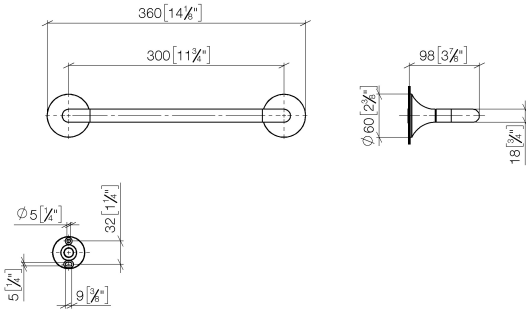

83 030 809

- gauge 300 mm
- width 360mm
- height 60 mm
- rosette Ø 60 mm
- 98mm projection

	Dark Chrome	83 030 809-19
	Chrome	83 030 809-00
	Brushed Platinum	83 030 809-06
	Platinum	83 030 809-08
	Brushed Durabronze (23kt Gold)	83 030 809-28
	Brushed Bronze	83 030 809-42
	Brushed Champagne (22kt Gold)	83 030 809-46
	Champagne (22kt Gold)	83 030 809-47
	Brushed Dark Platinum	83 030 809-99

83 030 809

mm [inches]

83 030 809

Parts for other  
finishes can be found  
here: [Chrome](#)