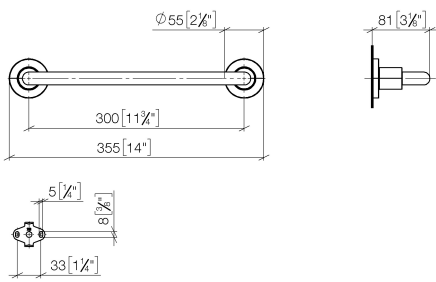

83 030 892

- gauge 300 mm
- width 355mm
- height 55 mm
- rosette Ø 55 mm
- 80mm projection

	Chrome	83 030 892-00
	Brushed Platinum	83 030 892-06
	Platinum	83 030 892-08
	Dark Chrome	83 030 892-19
	Brushed Durabronze (23kt Gold)	83 030 892-28
	Matte Black	83 030 892-33
	Brushed Champagne (22kt Gold)	83 030 892-46
	Champagne (22kt Gold)	83 030 892-47
	Brushed Chrome	83 030 892-93
	Brushed Dark Platinum	83 030 892-99

83 030 892

mm [inches]

### Spare parts list

No.	Item Number	Name	Quantity used	Delivery time
1	05 28 22 587 00-00	holder	1	10
2	08 17 89 505-00	holder	2	10
3	04 31 11 113 00 90	pin	2	2
4	09 30 11 046 90	disc	2	2
5	09 30 30 071 90	screw	2	2
6	05 17 20 739 00 90	fixing set	2	2