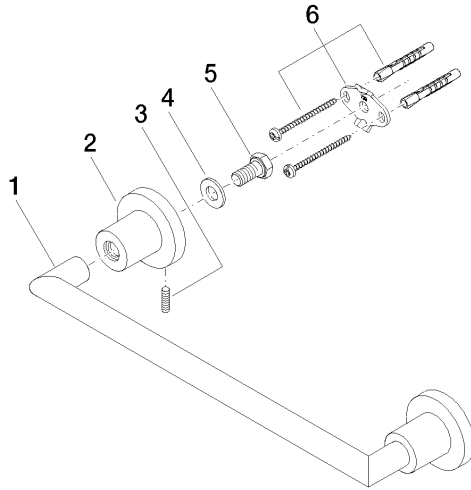

83 030 892

- gauge 300 mm
- width 355mm
- height 55 mm
- rosette Ø 55 mm
- 80mm projection

	Chrome	83 030 892-00
	Brushed Platinum	83 030 892-06
	Platinum	83 030 892-08
	Dark Chrome	83 030 892-19
	Brushed Durabronze (23kt Gold)	83 030 892-28
	Matte Black	83 030 892-33
	Brushed Champagne (22kt Gold)	83 030 892-46
	Champagne (22kt Gold)	83 030 892-47
	Brushed Chrome	83 030 892-93
	Brushed Dark Platinum	83 030 892-99

83 030 892

mm [inches]

### Spare parts list

No.	Item Number	Name	Quantity used	Delivery time
1	05 28 22 587 00-00	holder	1	10
2	08 17 89 505-00	holder	2	10
3	04 31 11 113 00 90	pin	2	2
4	09 30 11 046 90	disc	2	2
5	09 30 30 071 90	screw	2	2
6	05 17 20 739 00 90	fixing set	2	2