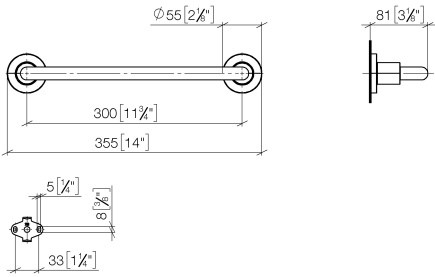

83 030 892

- gauge 300 mm
- width 355mm
- height 55 mm
- rosette Ø 55 mm
- 80mm projection

	Brushed Bronze	83 030 892-42
	Chrome	83 030 892-00
	Brushed Platinum	83 030 892-06
	Platinum	83 030 892-08
	Dark Chrome	83 030 892-19
	Brushed Durabronze (23kt Gold)	83 030 892-28
	Matte Black	83 030 892-33
	Brushed Champagne (22kt Gold)	83 030 892-46
	Champagne (22kt Gold)	83 030 892-47
	Brushed Chrome	83 030 892-93
	Brushed Dark Platinum	83 030 892-99

83 030 892

mm [inches]

83 030 892

**Product version from 4/1/2024**

Parts for other  
finishes can be found  
here: [Chrome](#)

TARA Bath grip - Brushed Bronze

TARA

83 030 892

**Spare parts list**

**Product version from 4/1/2024**

No.	Item Number	Name	Quantity used	Delivery time
	05 28 22 587 00-42	holder	11	60