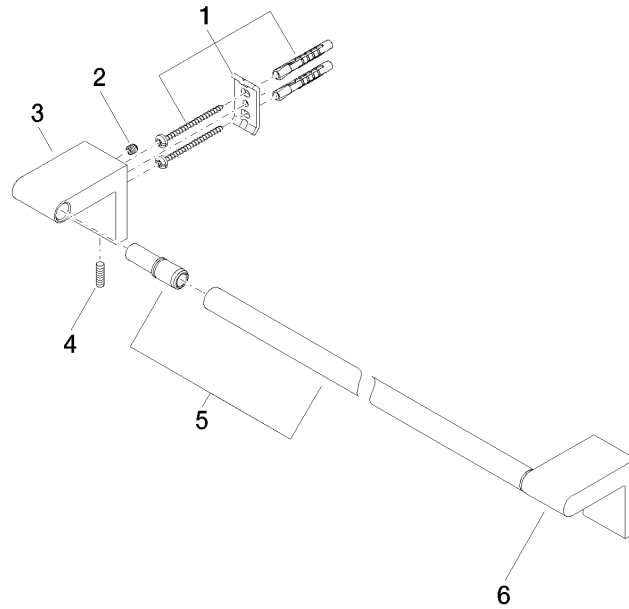

83 045 670

- gauge 450 mm
- width 490mm
- height 60 mm
- 73mm projection

Fits ELIO, ENO, LOT, MEM and TARA ULTRA

	Chrome	83 045 670-00
	Brushed Platinum	83 045 670-06
	Dark Chrome	83 045 670-19
	Matte Black	83 045 670-33
	Brushed Chrome	83 045 670-93

83 045 670

mm [inches]

83 045 670

Parts for other finishes can be found here: [Brushed](#)
[Platinum](#)

Spare parts list

No.	Item Number	Name	Quantity used	Delivery time
1	05 17 20 736 00 90	fixing set	2	2
2	09 31 11 049 90	pin	2	2
3	08 17 67 502-00	holder	1	10
4	04 31 11 113 00 90	pin	2	2
5	90 28 22 651 00-00	holder	1	10
6	08 17 67 503-00	holder	1	10