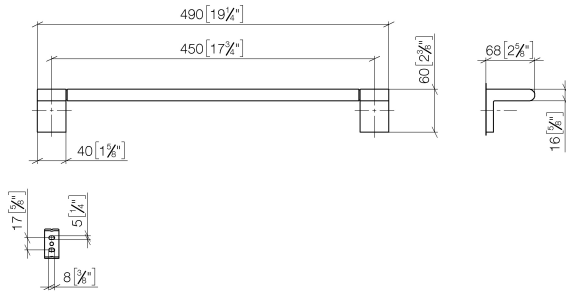

83 045 670

- gauge 450 mm
- width 490mm
- height 60 mm
- 73mm projection

Fits ELIO, ENO, LOT, MEM and TARA ULTRA

	Chrome	83 045 670-00
	Brushed Platinum	83 045 670-06
	Dark Chrome	83 045 670-19
	Matte Black	83 045 670-33
	Brushed Chrome	83 045 670-93

83 045 670

mm [inches]

83 045 670

Parts for other finishes can be found here: [Brushed](#)
[Platinum](#)

Spare parts list

No.	Item Number	Name	Quantity used	Delivery time
1	05 17 20 736 00 90	fixing set	2	2
2	09 31 11 049 90	pin	2	2
3	08 17 67 502-00	holder	1	10
4	04 31 11 113 00 90	pin	2	2
5	90 28 22 651 00-00	holder	1	10
6	08 17 67 503-00	holder	1	10