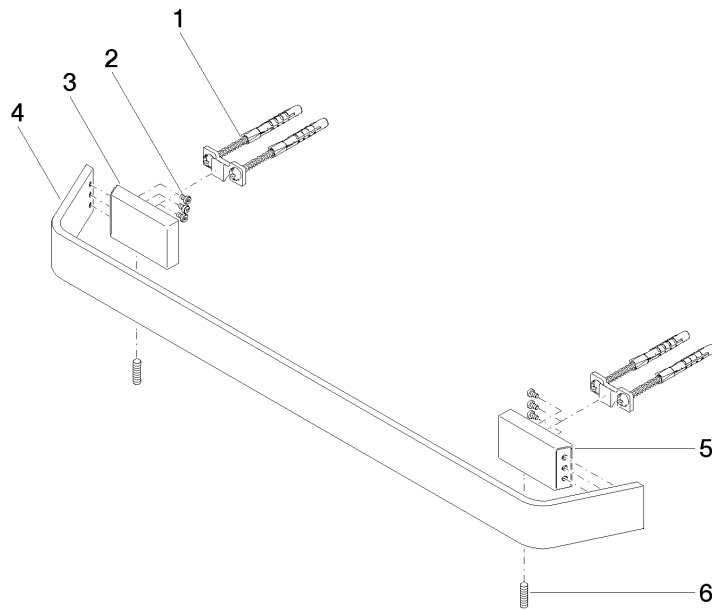

83 045 705

- gauge 449 mm
- width 523mm
- height 35 mm
- 70mm projection

	Chrome	83 045 705-00
	Brushed Platinum	83 045 705-06
	Dark Chrome	83 045 705-19
	Brushed Champagne (22kt Gold)	83 045 705-46
	Champagne (22kt Gold)	83 045 705-47
	Brushed Dark Platinum	83 045 705-99

83 045 705

mm [inches]

83 045 705

Parts for other finishes can be found here: Brushed Platinum

### Spare parts list

No.	Item Number	Name	Quantity used	Delivery time
1	05 17 20 758 00 90	fixing set	2	2
2	09 30 30 191 90	screw	6	2
3	08 17 70 500-00	holder	1	10
4	08 17 70 551-00	bar	1	10
5	08 17 70 501-00	holder	1	10
6	04 31 11 113 00 90	pin	2	2