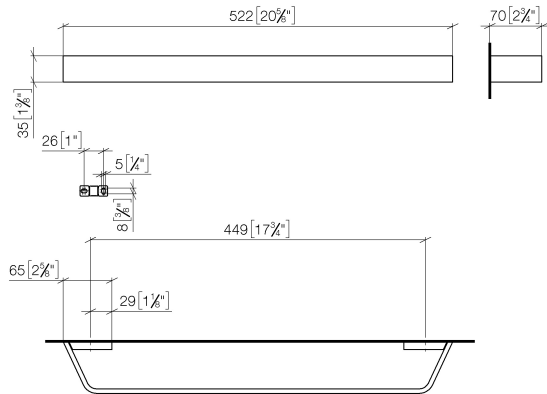

83 045 705

- gauge 449 mm
- width 523mm
- height 35 mm
- 70mm projection

	Chrome	83 045 705-00
	Brushed Platinum	83 045 705-06
	Dark Chrome	83 045 705-19
	Brushed Champagne (22kt Gold)	83 045 705-46
	Champagne (22kt Gold)	83 045 705-47
	Brushed Dark Platinum	83 045 705-99

83 045 705

mm [inches]

83 045 705

Parts for other finishes can be found here: Brushed Platinum

### Spare parts list

No.	Item Number	Name	Quantity used	Delivery time
1	05 17 20 758 00 90	fixing set	2	2
2	09 30 30 191 90	screw	6	2
3	08 17 70 500-00	holder	1	10
4	08 17 70 551-00	bar	1	10
5	08 17 70 501-00	holder	1	10
6	04 31 11 113 00 90	pin	2	2