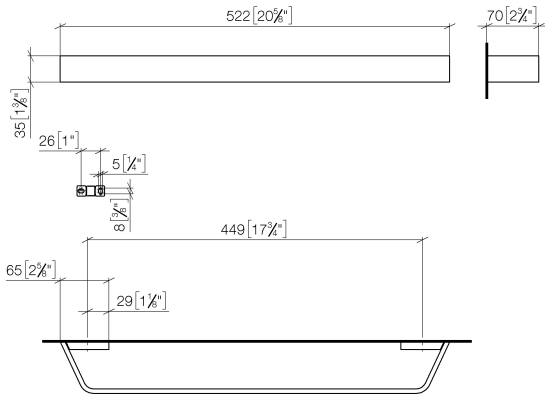

## CL.1 Towel bar - Brushed Platinum

CL.1

83 045 705

- gauge 449 mm
- width 523mm
- height 35 mm
- 70mm projection

	Brushed Platinum	83 045 705-06
	Chrome	83 045 705-00
	Dark Chrome	83 045 705-19
	Brushed Champagne (22kt Gold)	83 045 705-46
	Champagne (22kt Gold)	83 045 705-47
	Brushed Dark Platinum	83 045 705-99

83 045 705

mm [inches]

83 045 705

**Product version from 3/9/2015**

Parts for other finishes can be found here: [Chrome](#)

## CL.1 Towel bar - Brushed Platinum

CL.1

83 045 705

#### Product version from 3/9/2015

No.	Item Number	Name	Quantity used	Delivery time
	05 17 20 758 00 90	fixing set	13	2