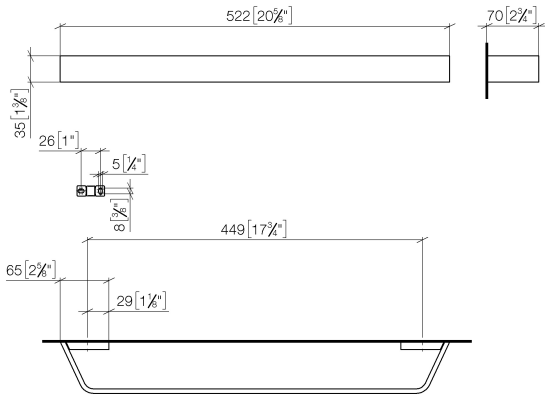

CL.1 Towel bar - Dark Chrome

CL.1

83 045 705

- gauge 449 mm
- width 523mm
- height 35 mm
- 70mm projection

	Dark Chrome	83 045 705-19
	Chrome	83 045 705-00
	Brushed Platinum	83 045 705-06
	Brushed Champagne (22kt Gold)	83 045 705-46
	Champagne (22kt Gold)	83 045 705-47
	Brushed Dark Platinum	83 045 705-99

83 045 705

mm [inches]

83 045 705

**Product version from 3/9/2015**

Parts for other finishes can be found here: [Chrome](#)

CL.1 Towel bar - Dark Chrome

CL.1

83 045 705

**Spare parts list**

**Product version from 3/9/2015**

No.	Item Number	Name	Quantity used	Delivery time
	05 17 20 758 00 90	fixing set	13	2