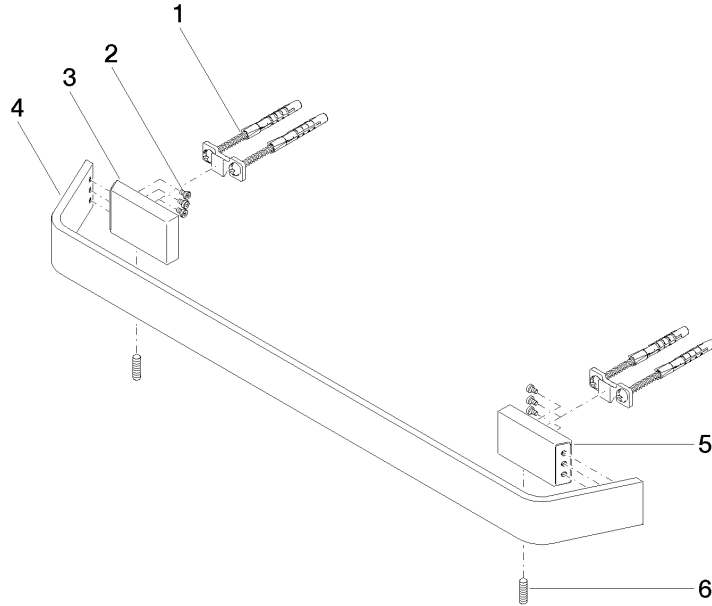

CL.1 Towel bar - Dark Chrome

CL.1

83 045 705

- gauge 449 mm
- width 523mm
- height 35 mm
- 70mm projection

	Dark Chrome	83 045 705-19
	Chrome	83 045 705-00
	Brushed Platinum	83 045 705-06
	Brushed Champagne (22kt Gold)	83 045 705-46
	Champagne (22kt Gold)	83 045 705-47
	Brushed Dark Platinum	83 045 705-99

83 045 705

mm [inches]

83 045 705

**Product version from 3/9/2015**

Parts for other finishes can be found here: [Chrome](#)

CL.1 Towel bar - Dark Chrome

CL.1

83 045 705

**Spare parts list**

**Product version from 3/9/2015**

No.	Item Number	Name	Quantity used	Delivery time
	05 17 20 758 00 90	fixing set	13	2