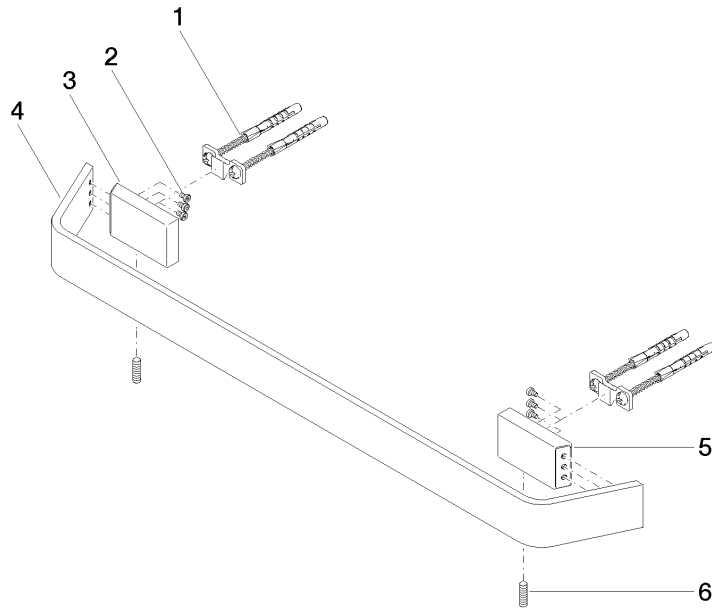

CL.1 Towel bar - Champagne (22kt Gold)

CL.1

83 045 705

- gauge 449 mm
- width 523mm
- height 35 mm
- 70mm projection

	Champagne (22kt Gold)	83 045 705-47
	Chrome	83 045 705-00
	Brushed Platinum	83 045 705-06
	Dark Chrome	83 045 705-19
	Brushed Champagne (22kt Gold)	83 045 705-46
	Brushed Dark Platinum	83 045 705-99

83 045 705

mm [inches]

83 045 705

Product version from 3/9/2015

Parts for other finishes can be found here: [Chrome](#)

CL.1 Towel bar - Champagne (22kt Gold)

CL.1

83 045 705

Spare parts list

Product version from 3/9/2015

No.	Item Number	Name	Quantity used	Delivery time
	05 17 20 758 00 90	fixing set	13	2