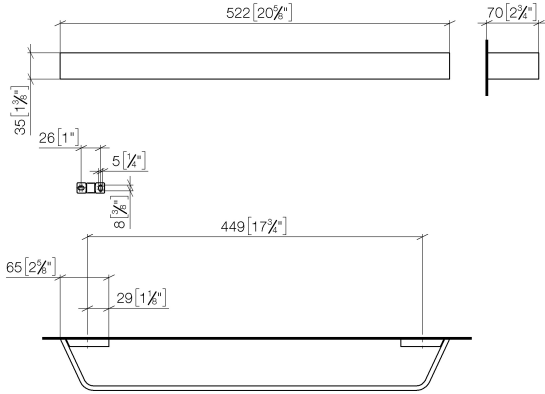

CL.1 Towel bar - Champagne (22kt Gold)

CL.1

83 045 705

- gauge 449 mm
- width 523mm
- height 35 mm
- 70mm projection

	Champagne (22kt Gold)	83 045 705-47
	Chrome	83 045 705-00
	Brushed Platinum	83 045 705-06
	Dark Chrome	83 045 705-19
	Brushed Champagne (22kt Gold)	83 045 705-46
	Brushed Dark Platinum	83 045 705-99

83 045 705

mm [inches]

83 045 705

Product version from 3/9/2015

Parts for other finishes can be found here: [Chrome](#)

CL.1 Towel bar - Champagne (22kt Gold)

CL.1

83 045 705

Spare parts list

Product version from 3/9/2015

No.	Item Number	Name	Quantity used	Delivery time
	05 17 20 758 00 90	fixing set	13	2