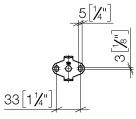

83 045 892

- gauge 450 mm
- width 505mm
- height 55 mm
- rosette Ø 55 mm
- 81mm projection

Fits TARA

	Platinum	83 045 892-08
	Chrome	83 045 892-00
	Brushed Platinum	83 045 892-06
	Dark Chrome	83 045 892-19
	Brushed Durabronze (23kt Gold)	83 045 892-28
	Matte Black	83 045 892-33
	Brushed Bronze	83 045 892-42
	Brushed Champagne (22kt Gold)	83 045 892-46
	Champagne (22kt Gold)	83 045 892-47
	Brushed Chrome	83 045 892-93
	Brushed Dark Platinum	83 045 892-99

83 045 892

mm [inches]

83 045 892

Product version from 4/1/2024

Parts for other finishes can be found here: [Chrome](#)

83 045 892

Spare parts list

Product version from 4/1/2024