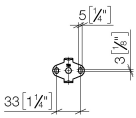

83 045 892

- gauge 450 mm
- width 505mm
- height 55 mm
- rosette Ø 55 mm
- 81mm projection

Fits TARA

	Matte Black	83 045 892-33
	Chrome	83 045 892-00
	Brushed Platinum	83 045 892-06
	Platinum	83 045 892-08
	Dark Chrome	83 045 892-19
	Brushed Durabronze (23kt Gold)	83 045 892-28
	Brushed Bronze	83 045 892-42
	Brushed Champagne (22kt Gold)	83 045 892-46
	Champagne (22kt Gold)	83 045 892-47
	Brushed Chrome	83 045 892-93
	Brushed Dark Platinum	83 045 892-99

83 045 892

mm [inches]

83 045 892

Product version from 4/1/2024

Parts for other finishes can be found here: [Chrome](#)

TARA Towel bar - Matte Black

TARA

83 045 892