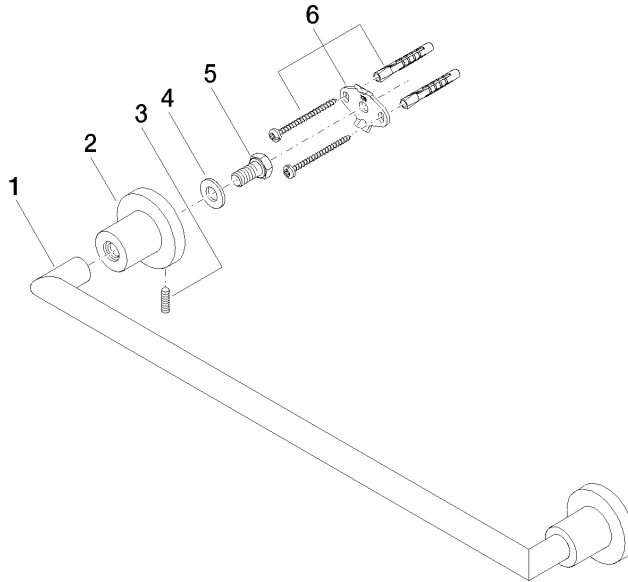

83 045 892

- gauge 450 mm
- width 505mm
- height 55 mm
- rosette Ø 55 mm
- 81mm projection

Fits TARA

	Matte Black	83 045 892-33
	Chrome	83 045 892-00
	Brushed Platinum	83 045 892-06
	Platinum	83 045 892-08
	Dark Chrome	83 045 892-19
	Brushed Durabronze (23kt Gold)	83 045 892-28
	Brushed Bronze	83 045 892-42
	Brushed Champagne (22kt Gold)	83 045 892-46
	Champagne (22kt Gold)	83 045 892-47
	Brushed Chrome	83 045 892-93
	Brushed Dark Platinum	83 045 892-99

83 045 892

mm [inches]

83 045 892

Product version from 4/1/2024

Parts for other finishes can be found here: [Chrome](#)

TARA Towel bar - Matte Black

TARA

83 045 892

Spare parts list

Product version from 4/1/2024

No.	Item Number	Name	Quantity used	Delivery time
	05 28 22 588 00-33	holder	11	30