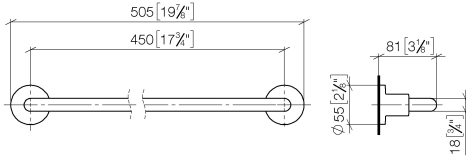

83 045 892

- gauge 450 mm
- width 505mm
- height 55 mm
- rosette Ø 55 mm
- 81mm projection

Fits TARA

	Matte Black	83 045 892-33
	Chrome	83 045 892-00
	Brushed Platinum	83 045 892-06
	Platinum	83 045 892-08
	Dark Chrome	83 045 892-19
	Brushed Durabronze (23kt Gold)	83 045 892-28
	Brushed Bronze	83 045 892-42
	Brushed Champagne (22kt Gold)	83 045 892-46
	Champagne (22kt Gold)	83 045 892-47
	Brushed Chrome	83 045 892-93
	Brushed Dark Platinum	83 045 892-99

83 045 892

mm [inches]

83 045 892

Product version from 4/1/2024

Parts for other finishes can be found here: [Chrome](#)

TARA Towel bar - Matte Black

TARA

83 045 892

Spare parts list

Product version from 4/1/2024

No.	Item Number	Name	Quantity used	Delivery time
	05 28 22 588 00-33	holder	11	30