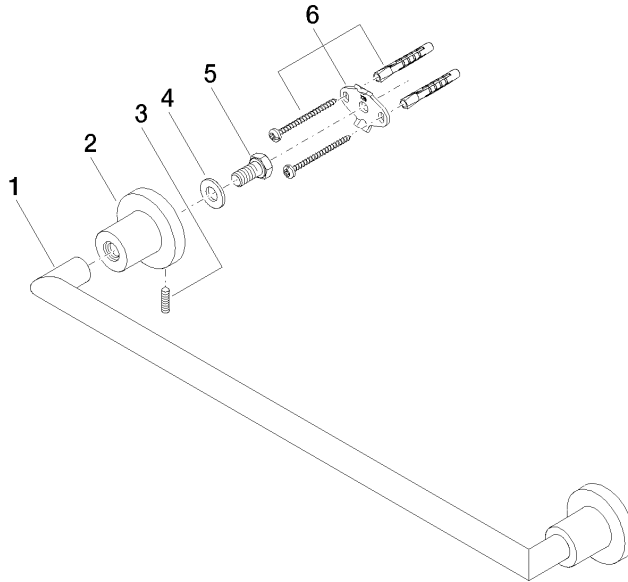

83 045 892

- gauge 450 mm
- width 505mm
- height 55 mm
- rosette Ø 55 mm
- 81mm projection

Fits TARA

	Champagne (22kt Gold)	83 045 892-47
	Chrome	83 045 892-00
	Brushed Platinum	83 045 892-06
	Platinum	83 045 892-08
	Dark Chrome	83 045 892-19
	Brushed Durabronze (23kt Gold)	83 045 892-28
	Matte Black	83 045 892-33
	Brushed Bronze	83 045 892-42
	Brushed Champagne (22kt Gold)	83 045 892-46
	Brushed Chrome	83 045 892-93
	Brushed Dark Platinum	83 045 892-99

83 045 892

mm [inches]

83 045 892

Product version from 4/1/2024

Parts for other
finishes can be found
here: [Chrome](#)

TARA Towel bar - Champagne (22kt Gold)

TARA

83 045 892

Spare parts list

Product version from 4/1/2024

No.	Item Number	Name	Quantity used	Delivery time
	05 28 22 588 00-47	holder	11	30