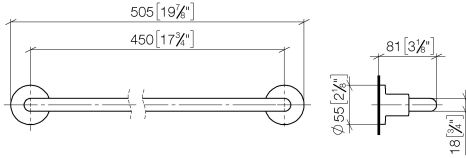

83 045 892

- gauge 450 mm
- width 505mm
- height 55 mm
- rosette Ø 55 mm
- 81mm projection

Fits TARA

	Champagne (22kt Gold)	83 045 892-47
	Chrome	83 045 892-00
	Brushed Platinum	83 045 892-06
	Platinum	83 045 892-08
	Dark Chrome	83 045 892-19
	Brushed Durabronze (23kt Gold)	83 045 892-28
	Matte Black	83 045 892-33
	Brushed Bronze	83 045 892-42
	Brushed Champagne (22kt Gold)	83 045 892-46
	Brushed Chrome	83 045 892-93
	Brushed Dark Platinum	83 045 892-99

83 045 892

mm [inches]

83 045 892

Product version from 4/1/2024

Parts for other
finishes can be found
here: [Chrome](#)

TARA Towel bar - Champagne (22kt Gold)

TARA

83 045 892

Spare parts list

Product version from 4/1/2024

No.	Item Number	Name	Quantity used	Delivery time
	05 28 22 588 00-47	holder	11	30