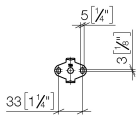

83 045 892

- gauge 450 mm
- width 505mm
- height 55 mm
- rosette Ø 55 mm
- 81mm projection

Fits TARA

	Champagne (22kt Gold)	83 045 892-47
	Chrome	83 045 892-00
	Brushed Platinum	83 045 892-06
	Platinum	83 045 892-08
	Dark Chrome	83 045 892-19
	Brushed Durabronze (23kt Gold)	83 045 892-28
	Matte Black	83 045 892-33
	Brushed Bronze	83 045 892-42
	Brushed Champagne (22kt Gold)	83 045 892-46
	Brushed Chrome	83 045 892-93
	Brushed Dark Platinum	83 045 892-99

83 045 892

mm [inches]

83 045 892

Product version from 4/1/2024

Parts for other
finishes can be found
here: [Chrome](#)

TARA Towel bar - Champagne (22kt Gold)

TARA

83 045 892