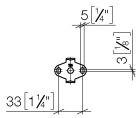

83 045 892

- gauge 450 mm
- width 505mm
- height 55 mm
- rosette Ø 55 mm
- 81mm projection

Fits TARA

	Brushed Chrome	83 045 892-93
	Chrome	83 045 892-00
	Brushed Platinum	83 045 892-06
	Platinum	83 045 892-08
	Dark Chrome	83 045 892-19
	Brushed Durabronze (23kt Gold)	83 045 892-28
	Matte Black	83 045 892-33
	Brushed Bronze	83 045 892-42
	Brushed Champagne (22kt Gold)	83 045 892-46
	Champagne (22kt Gold)	83 045 892-47
	Brushed Dark Platinum	83 045 892-99

83 045 892

mm [inches]

83 045 892

Product version from 4/1/2024

Parts for other finishes can be found here: [Chrome](#)

TARA Towel bar - Brushed Chrome

TARA

83 045 892