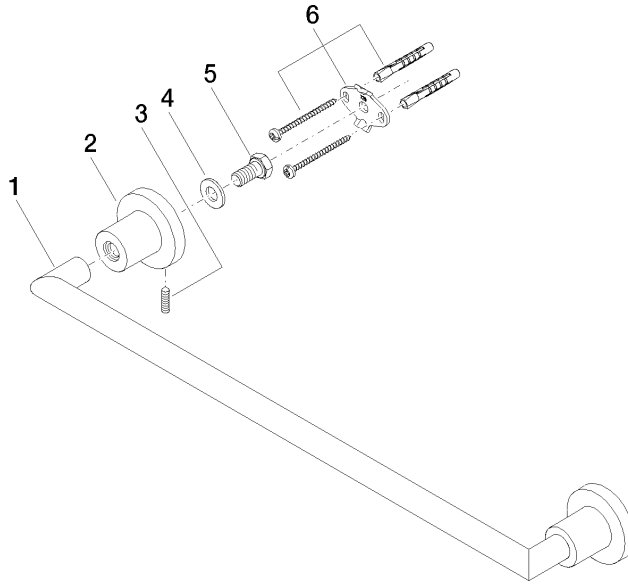

83 045 892

- gauge 450 mm
- width 505mm
- height 55 mm
- rosette Ø 55 mm
- 81mm projection

Fits TARA

	Brushed Chrome	83 045 892-93
	Chrome	83 045 892-00
	Brushed Platinum	83 045 892-06
	Platinum	83 045 892-08
	Dark Chrome	83 045 892-19
	Brushed Durabronze (23kt Gold)	83 045 892-28
	Matte Black	83 045 892-33
	Brushed Bronze	83 045 892-42
	Brushed Champagne (22kt Gold)	83 045 892-46
	Champagne (22kt Gold)	83 045 892-47
	Brushed Dark Platinum	83 045 892-99

83 045 892

mm [inches]

83 045 892

Product version from 4/1/2024

Parts for other finishes can be found here: [Chrome](#)

TARA Towel bar - Brushed Chrome

TARA

83 045 892

Spare parts list

Product version from 4/1/2024

No.	Item Number	Name	Quantity used	Delivery time
	05 28 22 588 00-93	holder	11	20