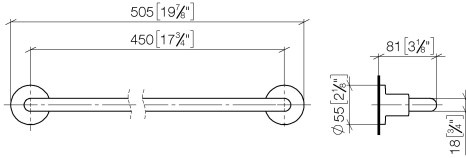

83 045 892

- gauge 450 mm
- width 505mm
- height 55 mm
- rosette Ø 55 mm
- 81mm projection

Fits TARA

	Brushed Chrome	83 045 892-93
	Chrome	83 045 892-00
	Brushed Platinum	83 045 892-06
	Platinum	83 045 892-08
	Dark Chrome	83 045 892-19
	Brushed Durabronze (23kt Gold)	83 045 892-28
	Matte Black	83 045 892-33
	Brushed Bronze	83 045 892-42
	Brushed Champagne (22kt Gold)	83 045 892-46
	Champagne (22kt Gold)	83 045 892-47
	Brushed Dark Platinum	83 045 892-99

83 045 892

mm [inches]

83 045 892

Product version from 4/1/2024

Parts for other finishes can be found here: [Chrome](#)

TARA Towel bar - Brushed Chrome

TARA

83 045 892

Spare parts list

Product version from 4/1/2024

No.	Item Number	Name	Quantity used	Delivery time
	05 28 22 588 00-93	holder	11	20