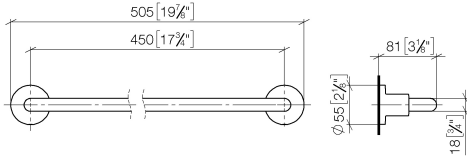

83 045 892

- gauge 450 mm
- width 505mm
- height 55 mm
- rosette Ø 55 mm
- 81mm projection

Fits TARA

	Brushed Dark Platinum	83 045 892-99
	Chrome	83 045 892-00
	Brushed Platinum	83 045 892-06
	Platinum	83 045 892-08
	Dark Chrome	83 045 892-19
	Brushed Durabronze (23kt Gold)	83 045 892-28
	Matte Black	83 045 892-33
	Brushed Bronze	83 045 892-42
	Brushed Champagne (22kt Gold)	83 045 892-46
	Champagne (22kt Gold)	83 045 892-47
	Brushed Chrome	83 045 892-93

83 045 892

mm [inches]

83 045 892

**Product version from 4/1/2024**

Parts for other finishes can be found here: [Chrome](#)