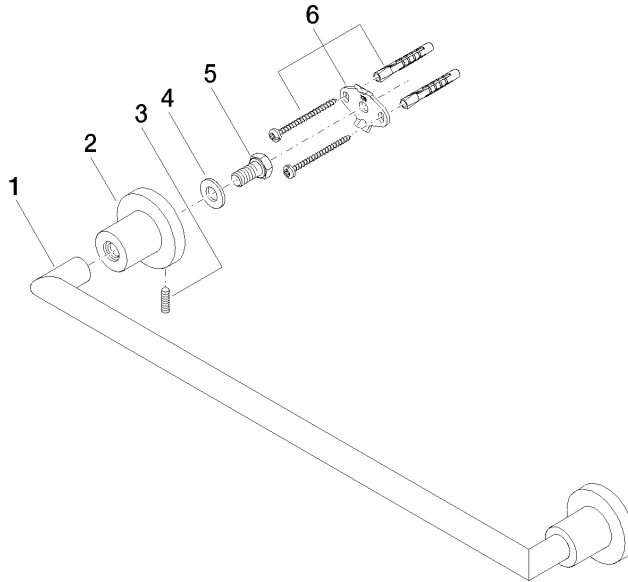

83 045 892

- gauge 450 mm
- width 505mm
- height 55 mm
- rosette Ø 55 mm
- 81mm projection

Fits TARA

	Brushed Dark Platinum	83 045 892-99
	Chrome	83 045 892-00
	Brushed Platinum	83 045 892-06
	Platinum	83 045 892-08
	Dark Chrome	83 045 892-19
	Brushed Durabronze (23kt Gold)	83 045 892-28
	Matte Black	83 045 892-33
	Brushed Bronze	83 045 892-42
	Brushed Champagne (22kt Gold)	83 045 892-46
	Champagne (22kt Gold)	83 045 892-47
	Brushed Chrome	83 045 892-93

83 045 892

mm [inches]

83 045 892

**Product version from 4/1/2024**

Parts for other finishes can be found here: [Chrome](#)

## Spare parts list