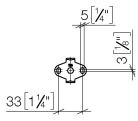

83 045 892

- gauge 450 mm
- width 505mm
- height 55 mm
- rosette Ø 55 mm
- 81mm projection

Fits TARA

	Brushed Dark Platinum	83 045 892-99
	Chrome	83 045 892-00
	Brushed Platinum	83 045 892-06
	Platinum	83 045 892-08
	Dark Chrome	83 045 892-19
	Brushed Durabronze (23kt Gold)	83 045 892-28
	Matte Black	83 045 892-33
	Brushed Bronze	83 045 892-42
	Brushed Champagne (22kt Gold)	83 045 892-46
	Champagne (22kt Gold)	83 045 892-47
	Brushed Chrome	83 045 892-93

83 045 892

mm [inches]

83 045 892

**Product version from 4/1/2024**

Parts for other finishes can be found here: [Chrome](#)