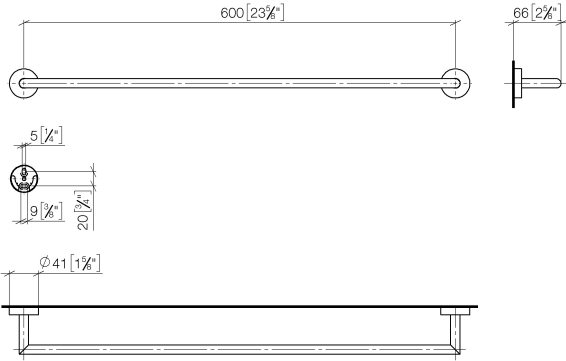

EDITION PRO Towel bar - Matte Black

83 060 626

- gauge 600 mm
- width 641mm
- height 41 mm
- rosette Ø 41 mm
- 66mm projection

	Matte Black	83 060 626-33
	Chrome	83 060 626-00
	Brushed Chrome	83 060 626-93

EDITION PRO Towel bar - Matte Black

83 060 626

mm [inches]

EDITION PRO Towel bar - Matte Black

83 060 626

Parts for other
finishes can be found
here: [Chrome](#)

EDITION PRO Towel bar - Matte Black

83 060 626

Spare parts list

No.	Item Number	Name	Quantity used	Delivery time
	05 28 22 622 00-33	holder	10	30