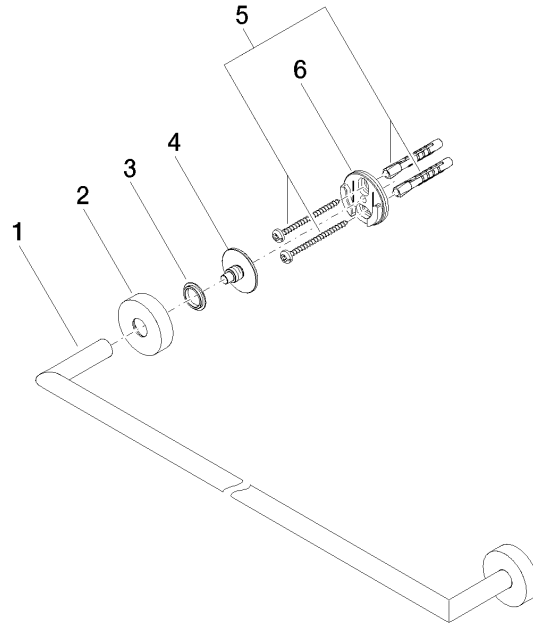

EDITION PRO Towel bar - Matte Black

83 060 626

- gauge 600 mm
- width 641mm
- height 41 mm
- rosette Ø 41 mm
- 66mm projection

	Matte Black	83 060 626-33
	Chrome	83 060 626-00
	Brushed Chrome	83 060 626-93

EDITION PRO Towel bar - Matte Black

83 060 626

mm [inches]

EDITION PRO Towel bar - Matte Black

83 060 626

Parts for other
finishes can be found
here: [Chrome](#)

EDITION PRO Towel bar - Matte Black

83 060 626

Spare parts list

No.	Item Number	Name	Quantity used	Delivery time
	05 28 22 622 00-33	holder	10	30