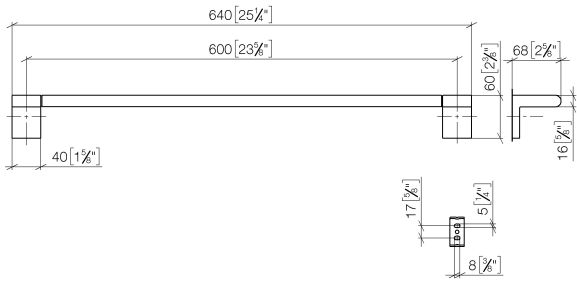

83 060 670

- gauge 600 mm
- width 645mm
- height 60 mm
- 73mm projection

Fits ELIO, ENO, LOT, MEM and TARA ULTRA

	Chrome	83 060 670-00
	Brushed Platinum	83 060 670-06
	Dark Chrome	83 060 670-19
	Matte Black	83 060 670-33
	Brushed Chrome	83 060 670-93

83 060 670

mm [inches]

83 060 670

Product version from 4/1/2024

Parts for other finishes can be found here: Brushed Platinum

IMO Towel bar - Chrome

IMO

83 060 670