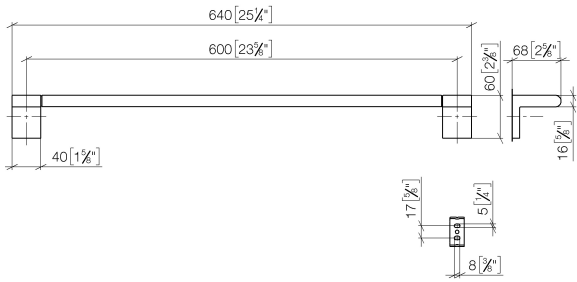

83 060 670

- gauge 600 mm
- width 645mm
- height 60 mm
- 73mm projection

Fits ELIO, ENO, LOT, MEM and TARA ULTRA

	Brushed Platinum	83 060 670-06
	Chrome	83 060 670-00
	Dark Chrome	83 060 670-19
	Matte Black	83 060 670-33
	Brushed Chrome	83 060 670-93

83 060 670

mm [inches]

83 060 670

Product version from 4/1/2024

Parts for other finishes can be found here: [Chrome](#)

IMO Towel bar - Brushed Platinum

IMO

83 060 670