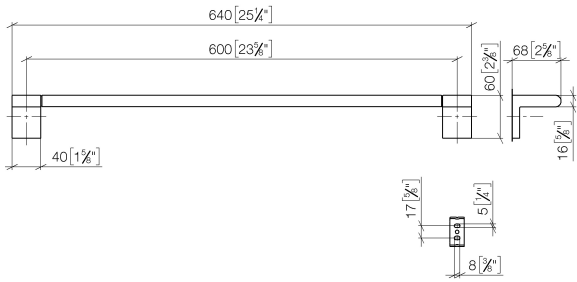

83 060 670

- gauge 600 mm
- width 645mm
- height 60 mm
- 73mm projection

Fits ELIO, ENO, LOT, MEM and TARA ULTRA

	Dark Chrome	83 060 670-19
	Chrome	83 060 670-00
	Brushed Platinum	83 060 670-06
	Matte Black	83 060 670-33
	Brushed Chrome	83 060 670-93

83 060 670

mm [inches]

83 060 670

Product version from 4/1/2024

Parts for other finishes can be found here: [Chrome](#)

IMO Towel bar - Dark Chrome

IMO

83 060 670