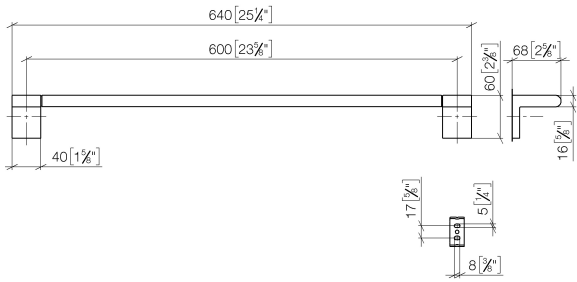

83 060 670

- gauge 600 mm
- width 645mm
- height 60 mm
- 73mm projection

Fits ELIO, ENO, LOT, MEM and TARA ULTRA

	Matte Black	83 060 670-33
	Chrome	83 060 670-00
	Brushed Platinum	83 060 670-06
	Dark Chrome	83 060 670-19
	Brushed Chrome	83 060 670-93

83 060 670

mm [inches]

83 060 670

Parts for other  
finishes can be found  
here: [Chrome](#)