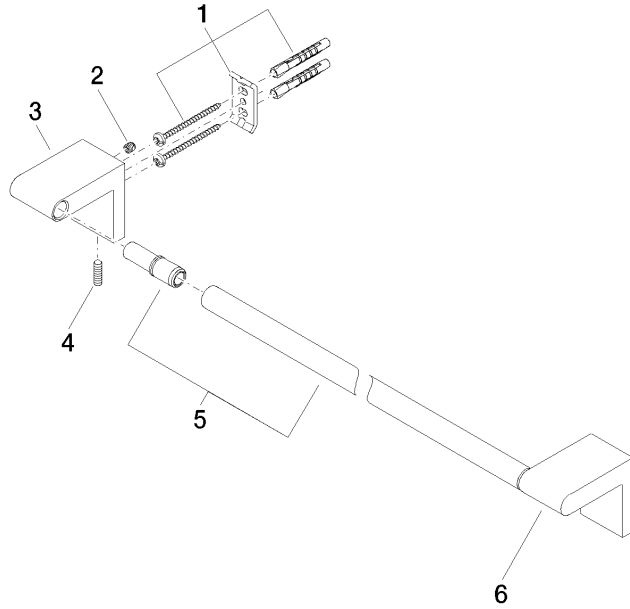

83 060 670

- gauge 600 mm
- width 645mm
- height 60 mm
- 73mm projection

Fits ELIO, ENO, LOT, MEM and TARA ULTRA

	Matte Black	83 060 670-33
	Chrome	83 060 670-00
	Brushed Platinum	83 060 670-06
	Dark Chrome	83 060 670-19
	Brushed Chrome	83 060 670-93

83 060 670

mm [inches]

83 060 670

Parts for other  
finishes can be found  
here: [Chrome](#)

## Spare parts list