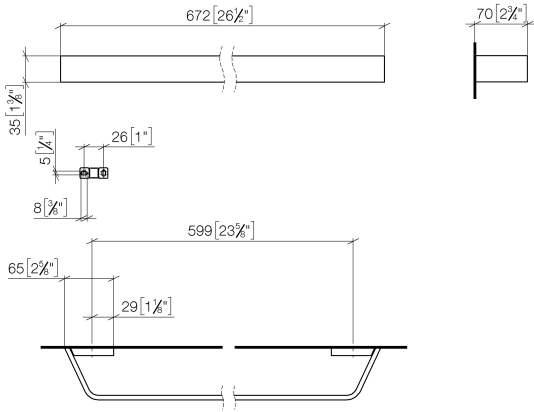

## CL.1 Towel bar - Brushed Platinum

CL.1

83 060 705

- gauge 599 mm
- width 673mm
- height 35 mm
- 70mm projection

	Brushed Platinum	83 060 705-06
	Chrome	83 060 705-00
	Dark Chrome	83 060 705-19
	Brushed Champagne (22kt Gold)	83 060 705-46
	Champagne (22kt Gold)	83 060 705-47
	Brushed Dark Platinum	83 060 705-99

83 060 705

mm [inches]

83 060 705

**Product version from 3/9/2015**

Parts for other finishes can be found here: [Chrome](#)

## CL.1 Towel bar - Brushed Platinum

CL.1

83 060 705

#### Product version from 3/9/2015

No.	Item Number	Name	Quantity used	Delivery time
	05 17 20 758 00 90	fixing set	13	2