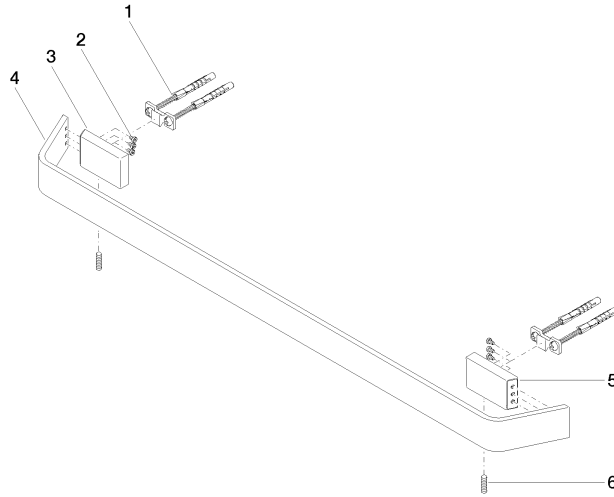

## CL.1 Towel bar - Brushed Platinum

CL.1

83 060 705

- gauge 599 mm
- width 673mm
- height 35 mm
- 70mm projection

	Brushed Platinum	83 060 705-06
	Chrome	83 060 705-00
	Dark Chrome	83 060 705-19
	Brushed Champagne (22kt Gold)	83 060 705-46
	Champagne (22kt Gold)	83 060 705-47
	Brushed Dark Platinum	83 060 705-99

83 060 705

mm [inches]

83 060 705

**Product version from 3/9/2015**

Parts for other finishes can be found here: [Chrome](#)

## CL.1 Towel bar - Brushed Platinum

CL.1

83 060 705

#### Product version from 3/9/2015

No.	Item Number	Name	Quantity used	Delivery time
	05 17 20 758 00 90	fixing set	13	2