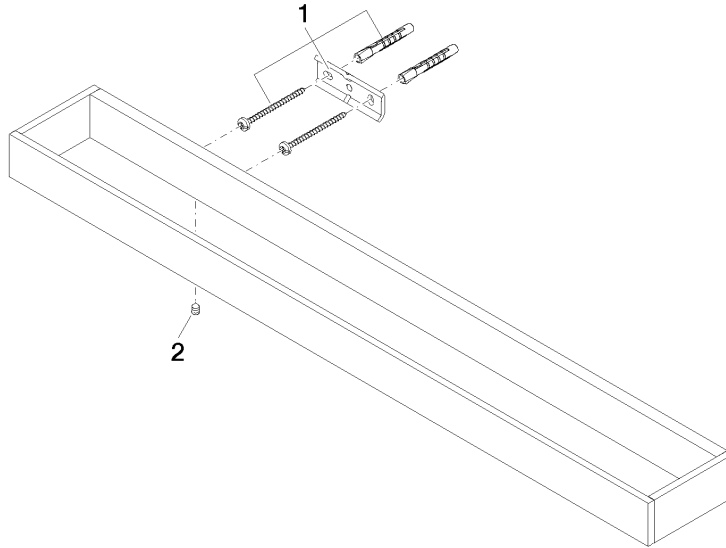

Towel bar - Platinum

MEM

83 060 780

- gauge 400 mm
- width 600mm
- height 35 mm
- 80mm projection

Fits: MEM, CYO

	Platinum	83 060 780-08
	Chrome	83 060 780-00
	Brushed Platinum	83 060 780-06
	Dark Chrome	83 060 780-19
	Brushed Durabronze (23kt Gold)	83 060 780-28
	Brushed Champagne (22kt Gold)	83 060 780-46
	Champagne (22kt Gold)	83 060 780-47
	Brushed Dark Platinum	83 060 780-99

83 060 780

mm [inches]

83 060 780

Product version from 3/12/2018

Parts for other
finishes can be found
here: [Chrome](#)

Towel bar - Platinum

MEM

83 060 780

Spare parts list

Product version from 3/12/2018

No.	Item Number	Name	Quantity used	Delivery time
	05 17 20 718 00 90	fixing set	4	2