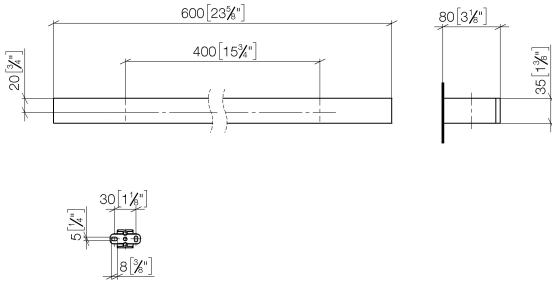

Towel bar - Platinum

MEM

83 060 780

- gauge 400 mm
- width 600mm
- height 35 mm
- 80mm projection

Fits: MEM, CYO

	Platinum	83 060 780-08
	Chrome	83 060 780-00
	Brushed Platinum	83 060 780-06
	Dark Chrome	83 060 780-19
	Brushed Durabronze (23kt Gold)	83 060 780-28
	Brushed Champagne (22kt Gold)	83 060 780-46
	Champagne (22kt Gold)	83 060 780-47
	Brushed Dark Platinum	83 060 780-99

83 060 780

mm [inches]

83 060 780

Product version from 3/12/2018

Parts for other
finishes can be found
here: [Chrome](#)

Towel bar - Platinum

MEM

83 060 780

Spare parts list

Product version from 3/12/2018

No.	Item Number	Name	Quantity used	Delivery time
	05 17 20 718 00 90	fixing set	4	2