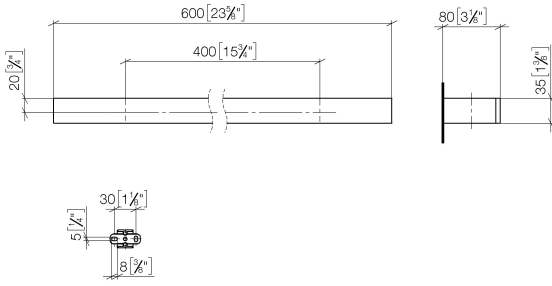

## Towel bar - Dark Chrome

MEM

83 060 780

- gauge 400 mm
- width 600mm
- height 35 mm
- 80mm projection

Fits: MEM, CYO

	Dark Chrome	83 060 780-19
	Chrome	83 060 780-00
	Brushed Platinum	83 060 780-06
	Platinum	83 060 780-08
	Brushed Durabross (23kt Gold)	83 060 780-28
	Brushed Champagne (22kt Gold)	83 060 780-46
	Champagne (22kt Gold)	83 060 780-47
	Brushed Dark Platinum	83 060 780-99

83 060 780

mm [inches]

83 060 780

Parts for other  
finishes can be found  
here: [Chrome](#)

Towel bar - Dark Chrome

MEM

83 060 780