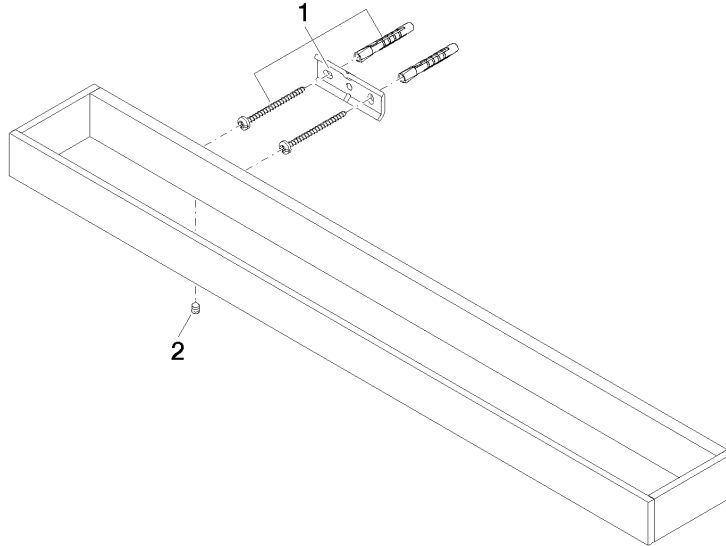

## Towel bar - Dark Chrome

MEM

83 060 780

- gauge 400 mm
- width 600mm
- height 35 mm
- 80mm projection

Fits: MEM, CYO

	Dark Chrome	83 060 780-19
	Chrome	83 060 780-00
	Brushed Platinum	83 060 780-06
	Platinum	83 060 780-08
	Brushed Durabross (23kt Gold)	83 060 780-28
	Brushed Champagne (22kt Gold)	83 060 780-46
	Champagne (22kt Gold)	83 060 780-47
	Brushed Dark Platinum	83 060 780-99

83 060 780

mm [inches]

83 060 780

Parts for other  
finishes can be found  
here: [Chrome](#)

Towel bar - Dark Chrome

MEM

83 060 780

## Spare parts list