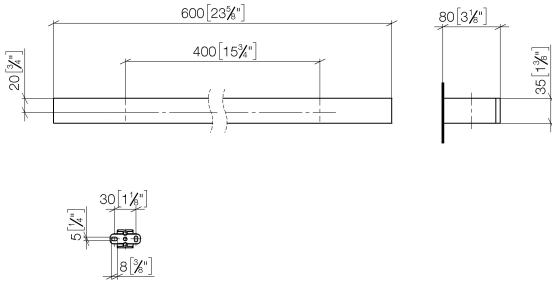

Towel bar - Brushed Champagne (22kt Gold)

MEM

83 060 780

- gauge 400 mm
- width 600mm
- height 35 mm
- 80mm projection

Fits: MEM, CYO

	Brushed Champagne (22kt Gold)	83 060 780-46
	Chrome	83 060 780-00
	Brushed Platinum	83 060 780-06
	Platinum	83 060 780-08
	Dark Chrome	83 060 780-19
	Brushed Durabronze (23kt Gold)	83 060 780-28
	Champagne (22kt Gold)	83 060 780-47
	Brushed Dark Platinum	83 060 780-99

Towel bar - Brushed Champagne (22kt Gold)

MEM

83 060 780

mm [inches]

83 060 780

Product version from 3/12/2018

Parts for other
finishes can be found
here: [Chrome](#)

Towel bar - Brushed Champagne (22kt Gold)