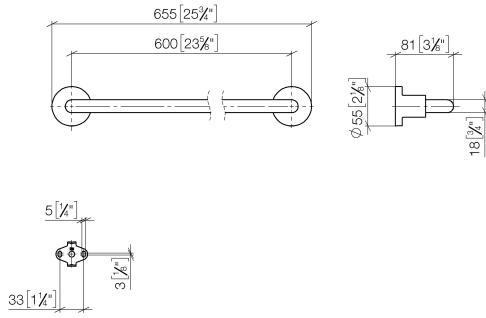

83 060 892

- gauge 600 mm
- width 655mm
- height 55 mm
- rosette Ø 55 mm
- 81mm projection

Fits TARA

	Platinum	83 060 892-08
	Chrome	83 060 892-00
	Brushed Platinum	83 060 892-06
	Dark Chrome	83 060 892-19
	Brushed Durabronze (23kt Gold)	83 060 892-28
	Matte Black	83 060 892-33
	Brushed Bronze	83 060 892-42
	Brushed Champagne (22kt Gold)	83 060 892-46
	Champagne (22kt Gold)	83 060 892-47
	Brushed Chrome	83 060 892-93
	Brushed Dark Platinum	83 060 892-99

83 060 892

mm [inches]

83 060 892

Product version from 4/1/2024

Parts for other
finishes can be found
here: [Chrome](#)

TARA Towel bar - Platinum

TARA

83 060 892

Spare parts list

Product version from 4/1/2024

No.	Item Number	Name	Quantity used	Delivery time
	05 28 22 589 00-08	holder	11	40