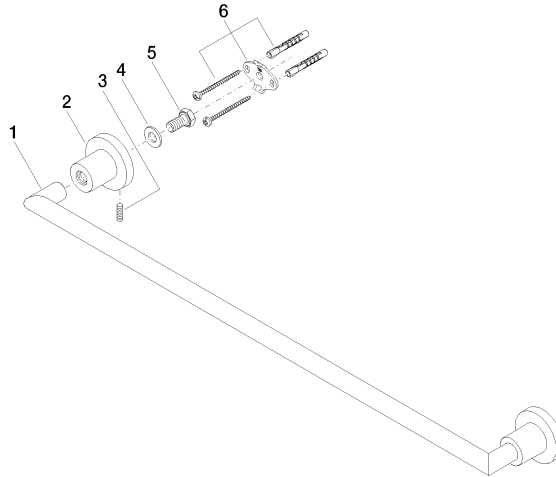

83 060 892

- gauge 600 mm
- width 655mm
- height 55 mm
- rosette Ø 55 mm
- 81mm projection

Fits TARA

	Matte Black	83 060 892-33
	Chrome	83 060 892-00
	Brushed Platinum	83 060 892-06
	Platinum	83 060 892-08
	Dark Chrome	83 060 892-19
	Brushed Durabronze (23kt Gold)	83 060 892-28
	Brushed Bronze	83 060 892-42
	Brushed Champagne (22kt Gold)	83 060 892-46
	Champagne (22kt Gold)	83 060 892-47
	Brushed Chrome	83 060 892-93
	Brushed Dark Platinum	83 060 892-99

83 060 892

mm [inches]

83 060 892

**Product version from 4/1/2024**

Parts for other  
finishes can be found  
here: [Chrome](#)

TARA Towel bar - Matte Black

TARA

83 060 892

**Spare parts list**

**Product version from 4/1/2024**

No.	Item Number	Name	Quantity used	Delivery time
	05 28 22 589 00-33	holder	11	30