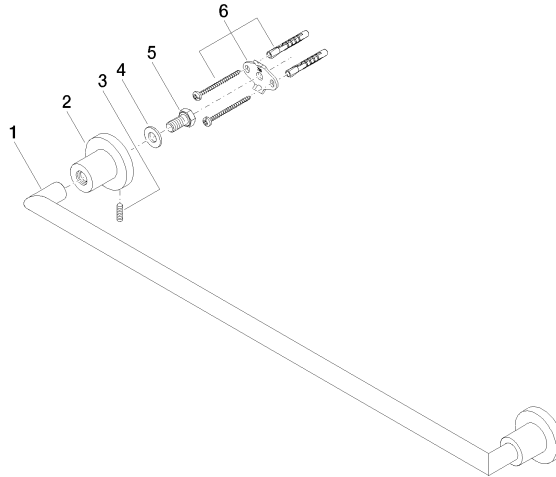

83 060 892

- gauge 600 mm
- width 655mm
- height 55 mm
- rosette Ø 55 mm
- 81mm projection

Fits TARA

	Brushed Bronze	83 060 892-42
	Chrome	83 060 892-00
	Brushed Platinum	83 060 892-06
	Platinum	83 060 892-08
	Dark Chrome	83 060 892-19
	Brushed Durabronze (23kt Gold)	83 060 892-28
	Matte Black	83 060 892-33
	Brushed Champagne (22kt Gold)	83 060 892-46
	Champagne (22kt Gold)	83 060 892-47
	Brushed Chrome	83 060 892-93
	Brushed Dark Platinum	83 060 892-99

83 060 892

mm [inches]

83 060 892

Product version from 4/1/2024

Parts for other
finishes can be found
here: [Chrome](#)

TARA Towel bar - Brushed Bronze

TARA

83 060 892

Spare parts list

Product version from 4/1/2024

No.	Item Number	Name	Quantity used	Delivery time
	05 28 22 589 00-42	holder	11	60