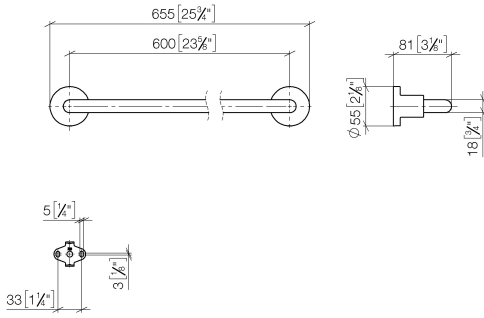

83 060 892

- gauge 600 mm
- width 655mm
- height 55 mm
- rosette Ø 55 mm
- 81mm projection

Fits TARA

	Brushed Champagne (22kt Gold)	83 060 892-46
	Chrome	83 060 892-00
	Brushed Platinum	83 060 892-06
	Platinum	83 060 892-08
	Dark Chrome	83 060 892-19
	Brushed Durabronze (23kt Gold)	83 060 892-28
	Matte Black	83 060 892-33
	Brushed Bronze	83 060 892-42
	Champagne (22kt Gold)	83 060 892-47
	Brushed Chrome	83 060 892-93
	Brushed Dark Platinum	83 060 892-99

83 060 892

mm [inches]

83 060 892

Product version from 4/1/2024

Parts for other
finishes can be found
here: [Chrome](#)

TARA Towel bar - Brushed Champagne (22kt Gold)

TARA

83 060 892

Spare parts list

Product version from 4/1/2024

No.	Item Number	Name	Quantity used	Delivery time
	05 28 22 589 00-46	holder	11	30