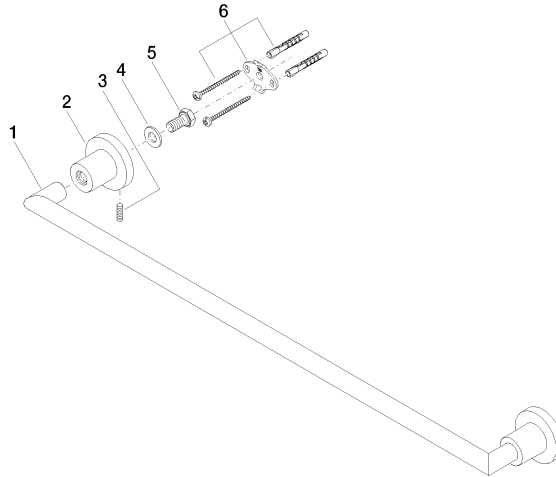

83 060 892

- gauge 600 mm
- width 655mm
- height 55 mm
- rosette Ø 55 mm
- 81mm projection

Fits TARA

	Champagne (22kt Gold)	83 060 892-47
	Chrome	83 060 892-00
	Brushed Platinum	83 060 892-06
	Platinum	83 060 892-08
	Dark Chrome	83 060 892-19
	Brushed Durabronze (23kt Gold)	83 060 892-28
	Matte Black	83 060 892-33
	Brushed Bronze	83 060 892-42
	Brushed Champagne (22kt Gold)	83 060 892-46
	Brushed Chrome	83 060 892-93
	Brushed Dark Platinum	83 060 892-99

83 060 892

mm [inches]

83 060 892

Product version from 4/1/2024

Parts for other
finishes can be found
here: [Chrome](#)

TARA Towel bar - Champagne (22kt Gold)

TARA

83 060 892

Spare parts list

Product version from 4/1/2024

No.	Item Number	Name	Quantity used	Delivery time
	05 28 22 589 00-47	holder	11	30