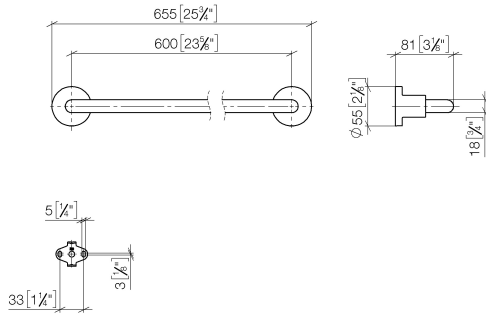

83 060 892

- gauge 600 mm
- width 655mm
- height 55 mm
- rosette Ø 55 mm
- 81mm projection

Fits TARA

	Champagne (22kt Gold)	83 060 892-47
	Chrome	83 060 892-00
	Brushed Platinum	83 060 892-06
	Platinum	83 060 892-08
	Dark Chrome	83 060 892-19
	Brushed Durabronze (23kt Gold)	83 060 892-28
	Matte Black	83 060 892-33
	Brushed Bronze	83 060 892-42
	Brushed Champagne (22kt Gold)	83 060 892-46
	Brushed Chrome	83 060 892-93
	Brushed Dark Platinum	83 060 892-99

83 060 892

mm [inches]

83 060 892

Product version from 4/1/2024

Parts for other
finishes can be found
here: [Chrome](#)

TARA Towel bar - Champagne (22kt Gold)

TARA

83 060 892

Spare parts list

Product version from 4/1/2024

No.	Item Number	Name	Quantity used	Delivery time
	05 28 22 589 00-47	holder	11	30