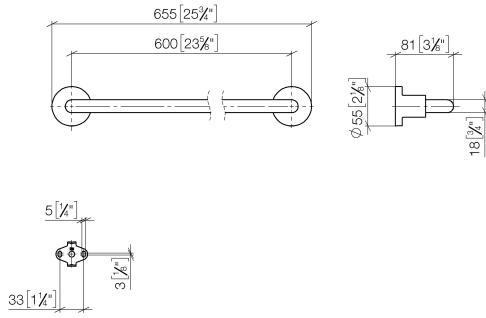

83 060 892

- gauge 600 mm
- width 655mm
- height 55 mm
- rosette Ø 55 mm
- 81mm projection

Fits TARA

|  |                                |               |
|--|--------------------------------|---------------|
|    | Brushed Chrome                 | 83 060 892-93 |
|    | Chrome                         | 83 060 892-00 |
|    | Brushed Platinum               | 83 060 892-06 |
|    | Platinum                       | 83 060 892-08 |
|    | Dark Chrome                    | 83 060 892-19 |
|    | Brushed Durabronze (23kt Gold) | 83 060 892-28 |
|    | Matte Black                    | 83 060 892-33 |
|    | Brushed Bronze                 | 83 060 892-42 |
|    | Brushed Champagne (22kt Gold)  | 83 060 892-46 |
|   | Champagne (22kt Gold)          | 83 060 892-47 |
|  | Brushed Dark Platinum          | 83 060 892-99 |

83 060 892

mm [inches]

83 060 892

**Product version from 4/1/2024**

Parts for other  
finishes can be found  
here: [Chrome](#)

TARA Towel bar - Brushed Chrome

TARA

83 060 892