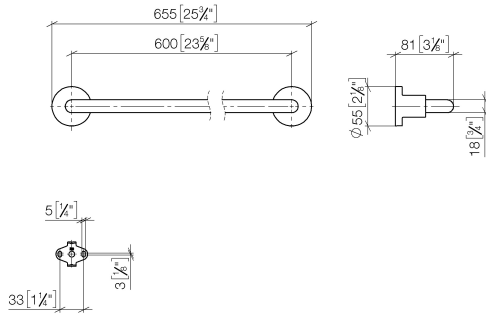

83 060 892

- gauge 600 mm
- width 655mm
- height 55 mm
- rosette Ø 55 mm
- 81mm projection

Fits TARA

	Brushed Dark Platinum	83 060 892-99
	Chrome	83 060 892-00
	Brushed Platinum	83 060 892-06
	Platinum	83 060 892-08
	Dark Chrome	83 060 892-19
	Brushed Durabronze (23kt Gold)	83 060 892-28
	Matte Black	83 060 892-33
	Brushed Bronze	83 060 892-42
	Brushed Champagne (22kt Gold)	83 060 892-46
	Champagne (22kt Gold)	83 060 892-47
	Brushed Chrome	83 060 892-93

83 060 892

mm [inches]

83 060 892

Product version from 4/1/2024

Parts for other
finishes can be found
here: [Chrome](#)

TARA Towel bar - Brushed Dark Platinum

TARA

83 060 892

Spare parts list

Product version from 4/1/2024

No.	Item Number	Name	Quantity used	Delivery time
	05 28 22 589 00-99	holder	11	30