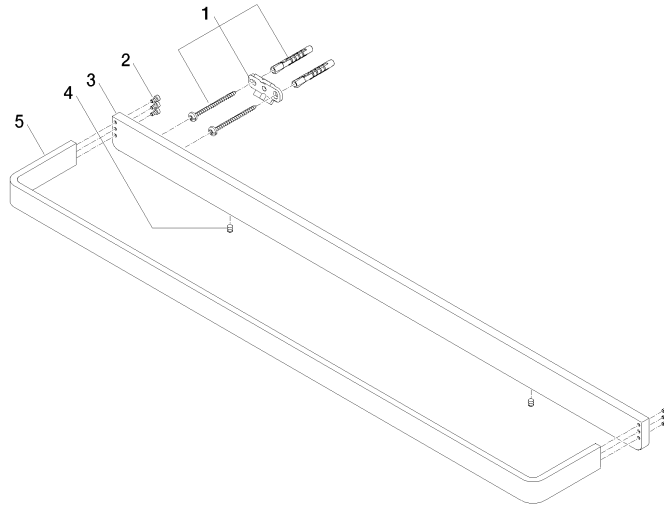

# LULU Towel bar - Brushed Platinum

LULU

83 070 710

- gauge 400 mm
- width 704mm
- height 35 mm
- 100mm projection

	Brushed Platinum	83 070 710-06
	Chrome	83 070 710-00

83 070 710

mm [inches]  
M 1:10

83 070 710

## LULU Towel bar - Brushed Platinum

LULU

83 070 710

### Spare parts list

No.	Item Number	Name	Quantity used	Delivery time
	05 17 20 717 00 90	fixing set	8	2