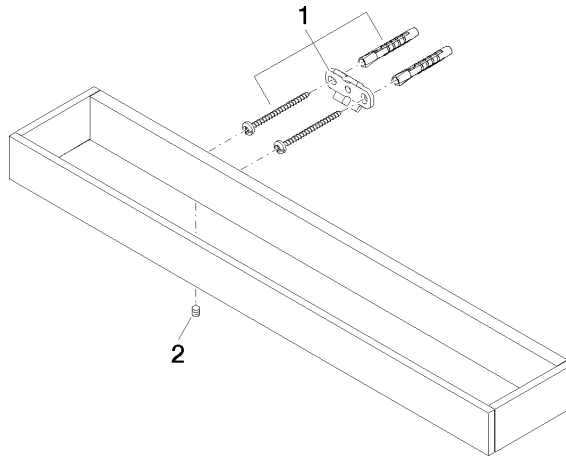

MEM Towel bar - Chrome

MEM

83 070 780

- gauge 320 mm
- width 450mm
- height 35 mm
- 80mm projection

| | | |
|--|-------------------------------------|---------------|
|  | Chrome | 83 070 780-00 |
|  | Brushed Platinum | 83 070 780-06 |
|  | Platinum | 83 070 780-08 |
|  | Dark Chrome | 83 070 780-19 |
|  | Brushed Durabronze (23kt Gold) | 83 070 780-28 |
|  | Brushed Champagne (22kt Gold) | 83 070 780-46 |
|  | Champagne (22kt Gold) | 83 070 780-47 |
|  | Brushed Dark Platinum | 83 070 780-99 |

83 070 780

mm [inches]

83 070 780

Product version from 9/1/2022

Parts for other
finishes can be found
here: Brushed
Platinum

MEM Towel bar - Chrome

MEM

83 070 780