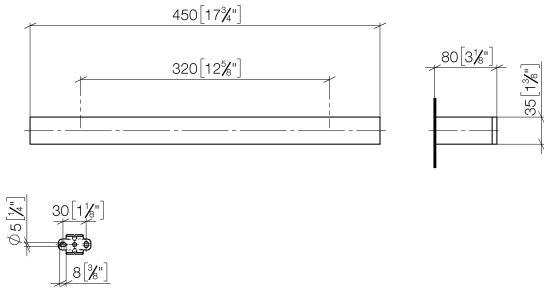

MEM Towel bar - Chrome

MEM

83 070 780

- gauge 320 mm
- width 450mm
- height 35 mm
- 80mm projection

| | | |
|--|-------------------------------------|---------------|
|  | Chrome | 83 070 780-00 |
|  | Brushed Platinum | 83 070 780-06 |
|  | Platinum | 83 070 780-08 |
|  | Dark Chrome | 83 070 780-19 |
|  | Brushed Durabronze (23kt Gold) | 83 070 780-28 |
|  | Brushed Champagne (22kt Gold) | 83 070 780-46 |
|  | Champagne (22kt Gold) | 83 070 780-47 |
|  | Brushed Dark Platinum | 83 070 780-99 |

83 070 780

mm [inches]

83 070 780

Product version from 9/1/2022

Parts for other
finishes can be found
here: Brushed
Platinum

MEM Towel bar - Chrome

MEM

83 070 780