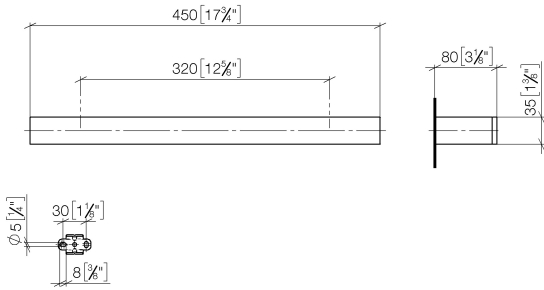

MEM Towel bar - Brushed Platinum

MEM

83 070 780

- gauge 320 mm
- width 450mm
- height 35 mm
- 80mm projection

	Brushed Platinum	83 070 780-06
	Chrome	83 070 780-00
	Platinum	83 070 780-08
	Dark Chrome	83 070 780-19
	Brushed Durabronze (23kt Gold)	83 070 780-28
	Brushed Champagne (22kt Gold)	83 070 780-46
	Champagne (22kt Gold)	83 070 780-47
	Brushed Dark Platinum	83 070 780-99

MEM Towel bar - Brushed Platinum

MEM

83 070 780

mm [inches]

83 070 780

Product version from 9/1/2022

Parts for other
finishes can be found
here: [Chrome](#)

MEM Towel bar - Brushed Platinum