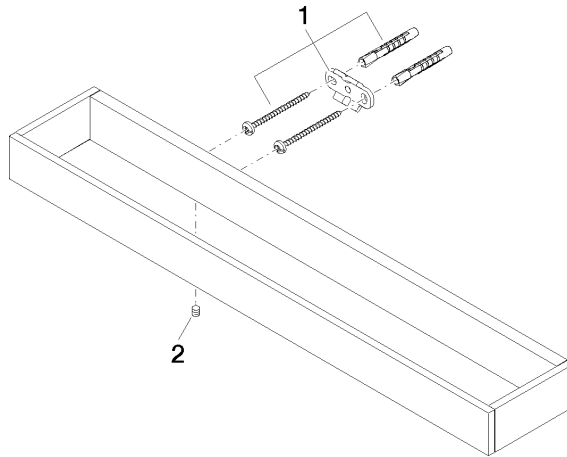

MEM Towel bar - Brushed Platinum

MEM

83 070 780

- gauge 320 mm
- width 450mm
- height 35 mm
- 80mm projection

	Brushed Platinum	83 070 780-06
	Chrome	83 070 780-00
	Platinum	83 070 780-08
	Dark Chrome	83 070 780-19
	Brushed Durabronze (23kt Gold)	83 070 780-28
	Brushed Champagne (22kt Gold)	83 070 780-46
	Champagne (22kt Gold)	83 070 780-47
	Brushed Dark Platinum	83 070 780-99

MEM Towel bar - Brushed Platinum

MEM

83 070 780

mm [inches]

83 070 780

Product version from 9/1/2022

Parts for other
finishes can be found
here: [Chrome](#)

MEM Towel bar - Brushed Platinum