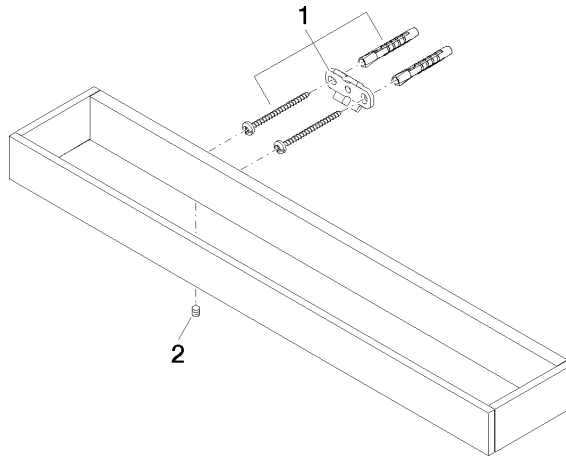

MEM Towel bar - Platinum

MEM

83 070 780

- gauge 320 mm
- width 450mm
- height 35 mm
- 80mm projection

	Platinum	83 070 780-08
	Chrome	83 070 780-00
	Brushed Platinum	83 070 780-06
	Dark Chrome	83 070 780-19
	Brushed Durabronze (23kt Gold)	83 070 780-28
	Brushed Champagne (22kt Gold)	83 070 780-46
	Champagne (22kt Gold)	83 070 780-47
	Brushed Dark Platinum	83 070 780-99

83 070 780

mm [inches]

83 070 780

Product version from 9/1/2022

Parts for other
finishes can be found
here: [Chrome](#)

MEM Towel bar - Platinum

MEM

83 070 780