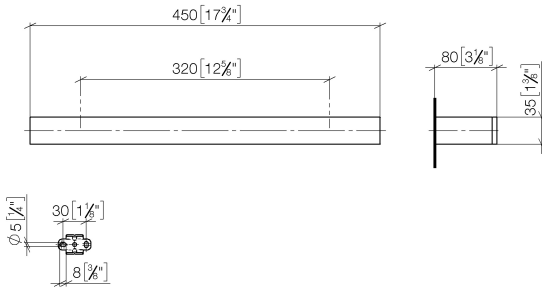

MEM Towel bar - Platinum

MEM

83 070 780

- gauge 320 mm
- width 450mm
- height 35 mm
- 80mm projection

	Platinum	83 070 780-08
	Chrome	83 070 780-00
	Brushed Platinum	83 070 780-06
	Dark Chrome	83 070 780-19
	Brushed Durabronze (23kt Gold)	83 070 780-28
	Brushed Champagne (22kt Gold)	83 070 780-46
	Champagne (22kt Gold)	83 070 780-47
	Brushed Dark Platinum	83 070 780-99

83 070 780

mm [inches]

83 070 780

Product version from 9/1/2022

Parts for other
finishes can be found
here: [Chrome](#)

MEM Towel bar - Platinum

MEM

83 070 780