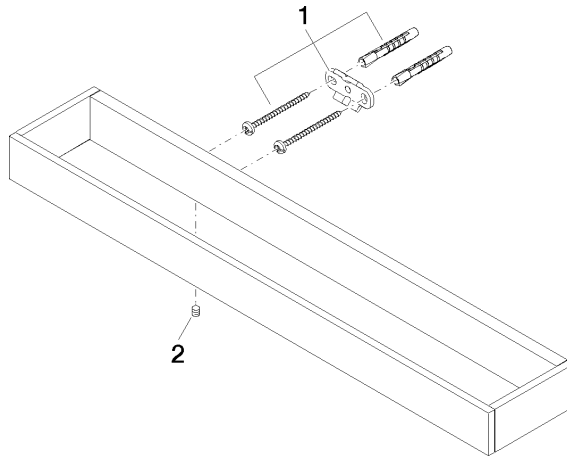

MEM Towel bar - Dark Chrome

MEM

83 070 780

- gauge 320 mm
- width 450mm
- height 35 mm
- 80mm projection

	Dark Chrome	83 070 780-19
	Chrome	83 070 780-00
	Brushed Platinum	83 070 780-06
	Platinum	83 070 780-08
	Brushed Durabronze (23kt Gold)	83 070 780-28
	Brushed Champagne (22kt Gold)	83 070 780-46
	Champagne (22kt Gold)	83 070 780-47
	Brushed Dark Platinum	83 070 780-99

83 070 780

mm [inches]

83 070 780

Product version from 9/1/2022

Parts for other
finishes can be found
here: [Chrome](#)

MEM Towel bar - Dark Chrome

MEM

83 070 780