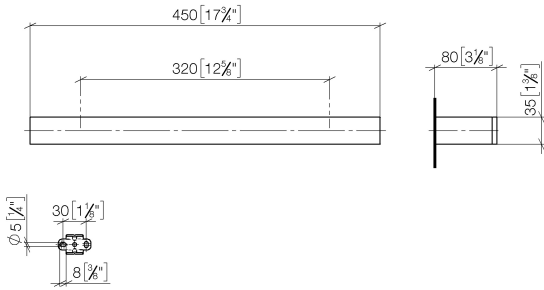

MEM Towel bar - Dark Chrome

MEM

83 070 780

- gauge 320 mm
- width 450mm
- height 35 mm
- 80mm projection

	Dark Chrome	83 070 780-19
	Chrome	83 070 780-00
	Brushed Platinum	83 070 780-06
	Platinum	83 070 780-08
	Brushed Durabronze (23kt Gold)	83 070 780-28
	Brushed Champagne (22kt Gold)	83 070 780-46
	Champagne (22kt Gold)	83 070 780-47
	Brushed Dark Platinum	83 070 780-99

83 070 780

mm [inches]

83 070 780

Product version from 9/1/2022

Parts for other
finishes can be found
here: [Chrome](#)

MEM Towel bar - Dark Chrome

MEM

83 070 780