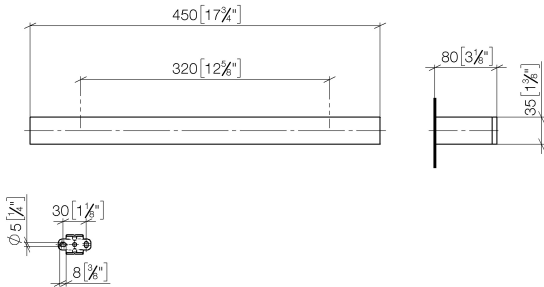

MEM Towel bar - Brushed Champagne (22kt Gold)

MEM

83 070 780

- gauge 320 mm
- width 450mm
- height 35 mm
- 80mm projection

	Brushed Champagne (22kt Gold)	83 070 780-46
	Chrome	83 070 780-00
	Brushed Platinum	83 070 780-06
	Platinum	83 070 780-08
	Dark Chrome	83 070 780-19
	Brushed Durabronze (23kt Gold)	83 070 780-28
	Champagne (22kt Gold)	83 070 780-47
	Brushed Dark Platinum	83 070 780-99

MEM Towel bar - Brushed Champagne (22kt Gold)

MEM

83 070 780

mm [inches]

83 070 780

Product version from 9/1/2022

Parts for other
finishes can be found
here: [Chrome](#)

MEM Towel bar - Brushed Champagne (22kt Gold)