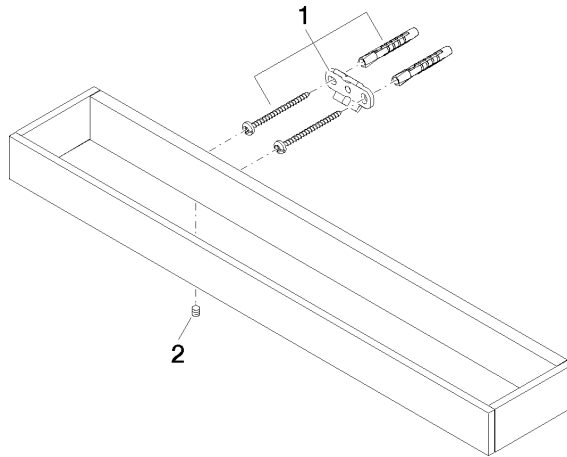

MEM Towel bar - Brushed Champagne (22kt Gold)

MEM

83 070 780

- gauge 320 mm
- width 450mm
- height 35 mm
- 80mm projection

	Brushed Champagne (22kt Gold)	83 070 780-46
	Chrome	83 070 780-00
	Brushed Platinum	83 070 780-06
	Platinum	83 070 780-08
	Dark Chrome	83 070 780-19
	Brushed Durabronze (23kt Gold)	83 070 780-28
	Champagne (22kt Gold)	83 070 780-47
	Brushed Dark Platinum	83 070 780-99

MEM Towel bar - Brushed Champagne (22kt Gold)

MEM

83 070 780

mm [inches]

83 070 780

Product version from 9/1/2022

Parts for other
finishes can be found
here: [Chrome](#)

MEM Towel bar - Brushed Champagne (22kt Gold)